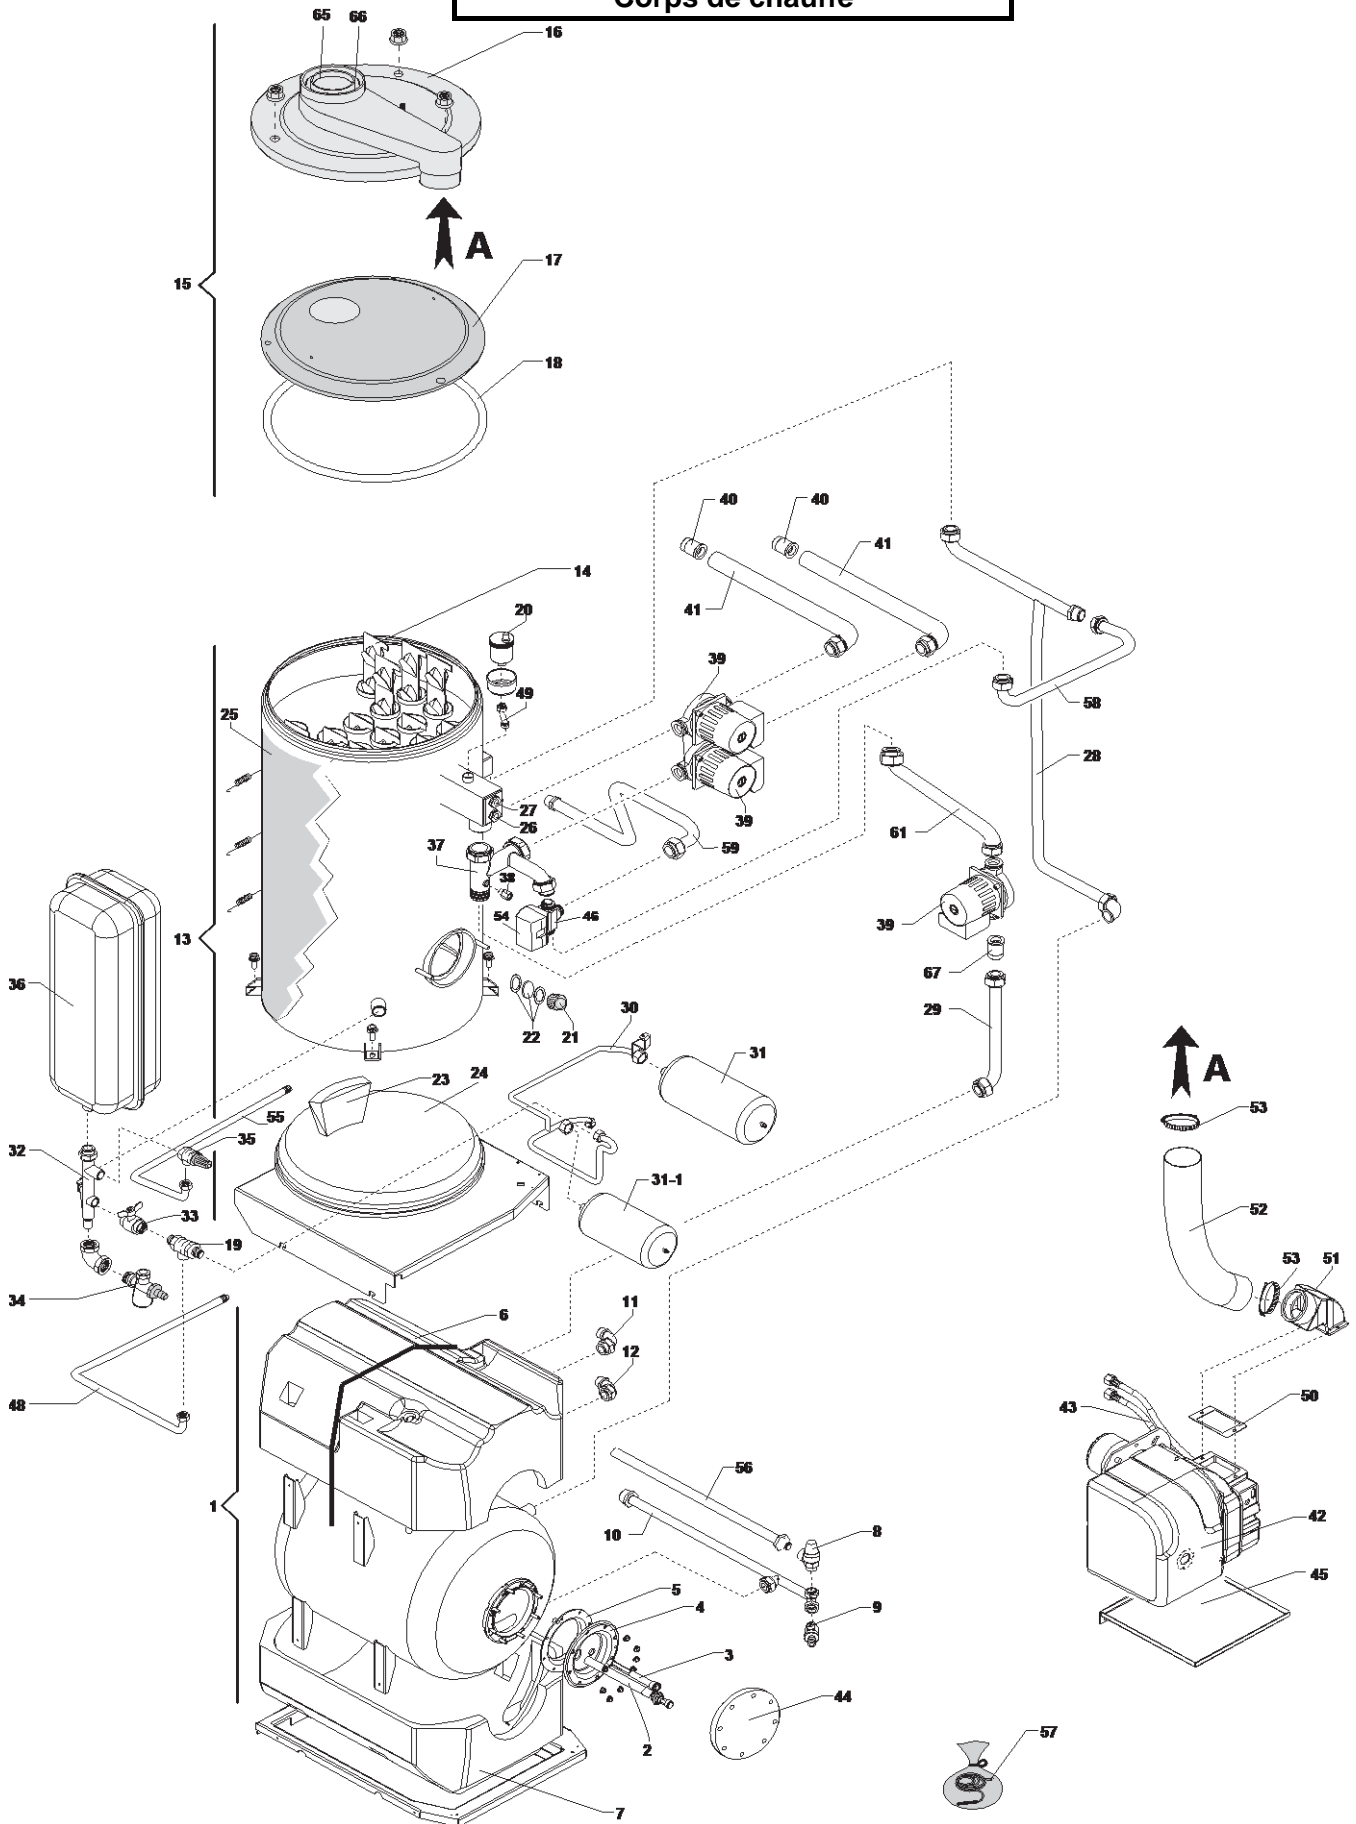

AQUA PLUS 29 BSVC G1 ou G2
Corps de chauffe

Corps de chauffe

Pièces disponibles jusqu'à épuisement du stock

Rep	Code	Réf. Appareil	Désignation commerciale	Nb/ app.	Obs
1	1001000202	Aqua plus 29 BSVC G1/2	Ballon 110 l ECS	1	
2	1001000195	Aqua plus 29 BSVC G1/2	Anode	1	
3	1001000222	Aqua plus 29 BSVC G1/2	Doigt de gant	1	
4	1001000223	Aqua plus 29 BSVC G1/2	Bride	1	
5	1001000194	Aqua plus 29 BSVC G1/2	Joint trappe ballon	1	
6		Aqua plus 29 BSVC G1/2	Isolant supérieur ballon ECS	1	
7		Aqua plus 29 BSVC G1/2	Isolant inférieur ballon ECS	1	
8	1001000224	Aqua plus 29 BSVC G1/2	Soupape sanitaire 7 bar	1	
9	1001000052	Aqua plus 29 BSVC G1/2	Robinet de vidange 1/2 "	1	
10		Aqua plus 29 BSVC G1/2	Collecteur eau froide sanitaire	1	
11		Aqua plus 29 BSVC G1/2	Coude sortie ECS	1	
12		Aqua plus 29 BSVC G1/2	Coude recirculation	1	
13	1001000255	Aqua plus 29 BSVC G1/2	Corps de chauffe vitrifié 29	1	
14	1001000075	Aqua plus 29 BSVC G1/2	Turbulateur	13/16	
15	1001000613	Aqua plus 29 BSVC G1/2	Fermeture boîte à fumée complète	1	
16		Aqua plus 29 BSVC G1/2	Fermeture boîte à fumée nue	1	
17		Aqua plus 29 BSVC G1/2	Isolant boîte à fumée	1	
18	1001000217	Aqua plus 29 BSVC G1/2	Joint de boîte à fumée	1	
19	1001000117	Aqua plus 29 BSVC G1/2	Disconnecteur	1	
20	1001000076	Aqua plus 29 BSVC G1/2	Purgeur automatique	1	
21	1001000058	Aqua plus 29 BSVC G1/2	Ecrou pour oeilleton	1	
22	1001000042	Aqua plus 29 BSVC G1/2	Oeilleton de verre	1	
23	1001000128	Aqua plus 29 BSVC G1/2	Protection foyer	1	
24	1001000142	Aqua plus 29 BSVC G1/2	Isolant fond de corps de chauffe	1	
25		Aqua plus 29 BSVC G1/2	Isolant corps de chauffe	1	
26	1001000211	Aqua plus 29 BSVC G1/2	Doigt de gant 1/2" * 110	1	
27	1001000077	Aqua plus 29 BSVC G1/2	Doigt de gant 1/2" * 170	1	
28		Aqua plus 29 BSVC G1/2	Tube retour ballon	1	
29		Aqua plus 29 BSVC G1/2	Tube entrée ballon	1	
30	1001000207	Aqua plus 29 BSVC G1/2	Collecteur de remplissage chaudière/vase	1	
31	1001000196	Aqua plus 29 BSVC G1/2	Vase d'expansion 3 l	1	
31.1	1001000054	Aqua plus 29 BSVC G1/2	Vase d'expansion 2 l	1	
32		Aqua plus 29 BSVC G1/2	collecteur vidange chaudière	1	
33	1001000073	Aqua plus 29 BSVC G1/2	Robinet 3/8"	1	
34	1001000074	Aqua plus 29 BSVC G1/2	Robinet de vidange 3/8"	1	
35	1001000026	Aqua plus 29 BSVC G1/2	Soupape chauffage 3 bar	1	
36	1001000072	Aqua plus 29 BSVC G1/2	Vase d'expansion 12l	1	
37		Aqua plus 29 BSVC G1/2	Collecteur de distribution	1	
38		Aqua plus 29 BSVC G1/2	Support manomètre	1	
39	1001000118	Aqua plus 29 BSVC G1/2	Circulateur	3	
40	1001000220	Aqua plus 29 BSVC G1/2	Clapet anti retour	1	
41		Aqua plus 29 BSVC G1/2	Collecteur retour chauffage	1	
42		Aqua plus 29 BSVC G1/2		1	
42	1001000204	Aqua plus 29 BSVC G1/2	Brûleur RTH 33R type 520 T3R	1	
43	1001000040	Aqua plus 29 BSVC G1/2	Flexible fioul	2	
44		Aqua plus 29 BSVC G1/2	Isolant de bride ballon ECS	1	
45		Aqua plus 29 BSVC G1/2	Cuvette	1	
46	1001000227	Aqua plus 29 BSVC G1/2	Corps de vanne 3 voies	1	
48		Aqua plus 29 BSVC G1/2	Collecteur évacuation disconnecteur	1	
49		Aqua plus 29 BSVC G1/2	Tube d'évacuation soupape	1	
50		Aqua plus 29 BSVC G1/2	Joint prise d'air brûleur	1	
51		Aqua plus 29 BSVC G1/2	Virole pour air comburant	1	
52	1001000037	Aqua plus 29 BSVC G1/2	Flexible air comburant	1	
53	1001000080	Aqua plus 29 BSVC G1/2	Collier pour flexible	1	
54	1001000215	Aqua plus 29 BSVC G1/2	Moteur de vanne	1	
55		Aqua plus 29 BSVC G1/2	Evacuation soupape	1	
56	1001000150	Aqua plus 29 BSVC G1/2	Evacuation soupape	1	
57	1001000197	Aqua plus 29 BSVC G1/2	Sonde extérieure	1	
58		Aqua plus 29 BSVC G1/2	Tube	1	
59		Aqua plus 29 BSVC G1/2	Tube retour mix	1	
61		Aqua plus 29 BSVC G1/2	Tube départ circulateur	1	
65	1001000106	Aqua plus 29 BSVC G1/2	Joint fumée D 80	1	
66	1001000163	Aqua plus 29 BSVC G1/2	Joint air comburant D 125	1	
67	1001000044	Aqua plus 29 BSVC G1/2	Clapet anti-retour circuit ECS	1