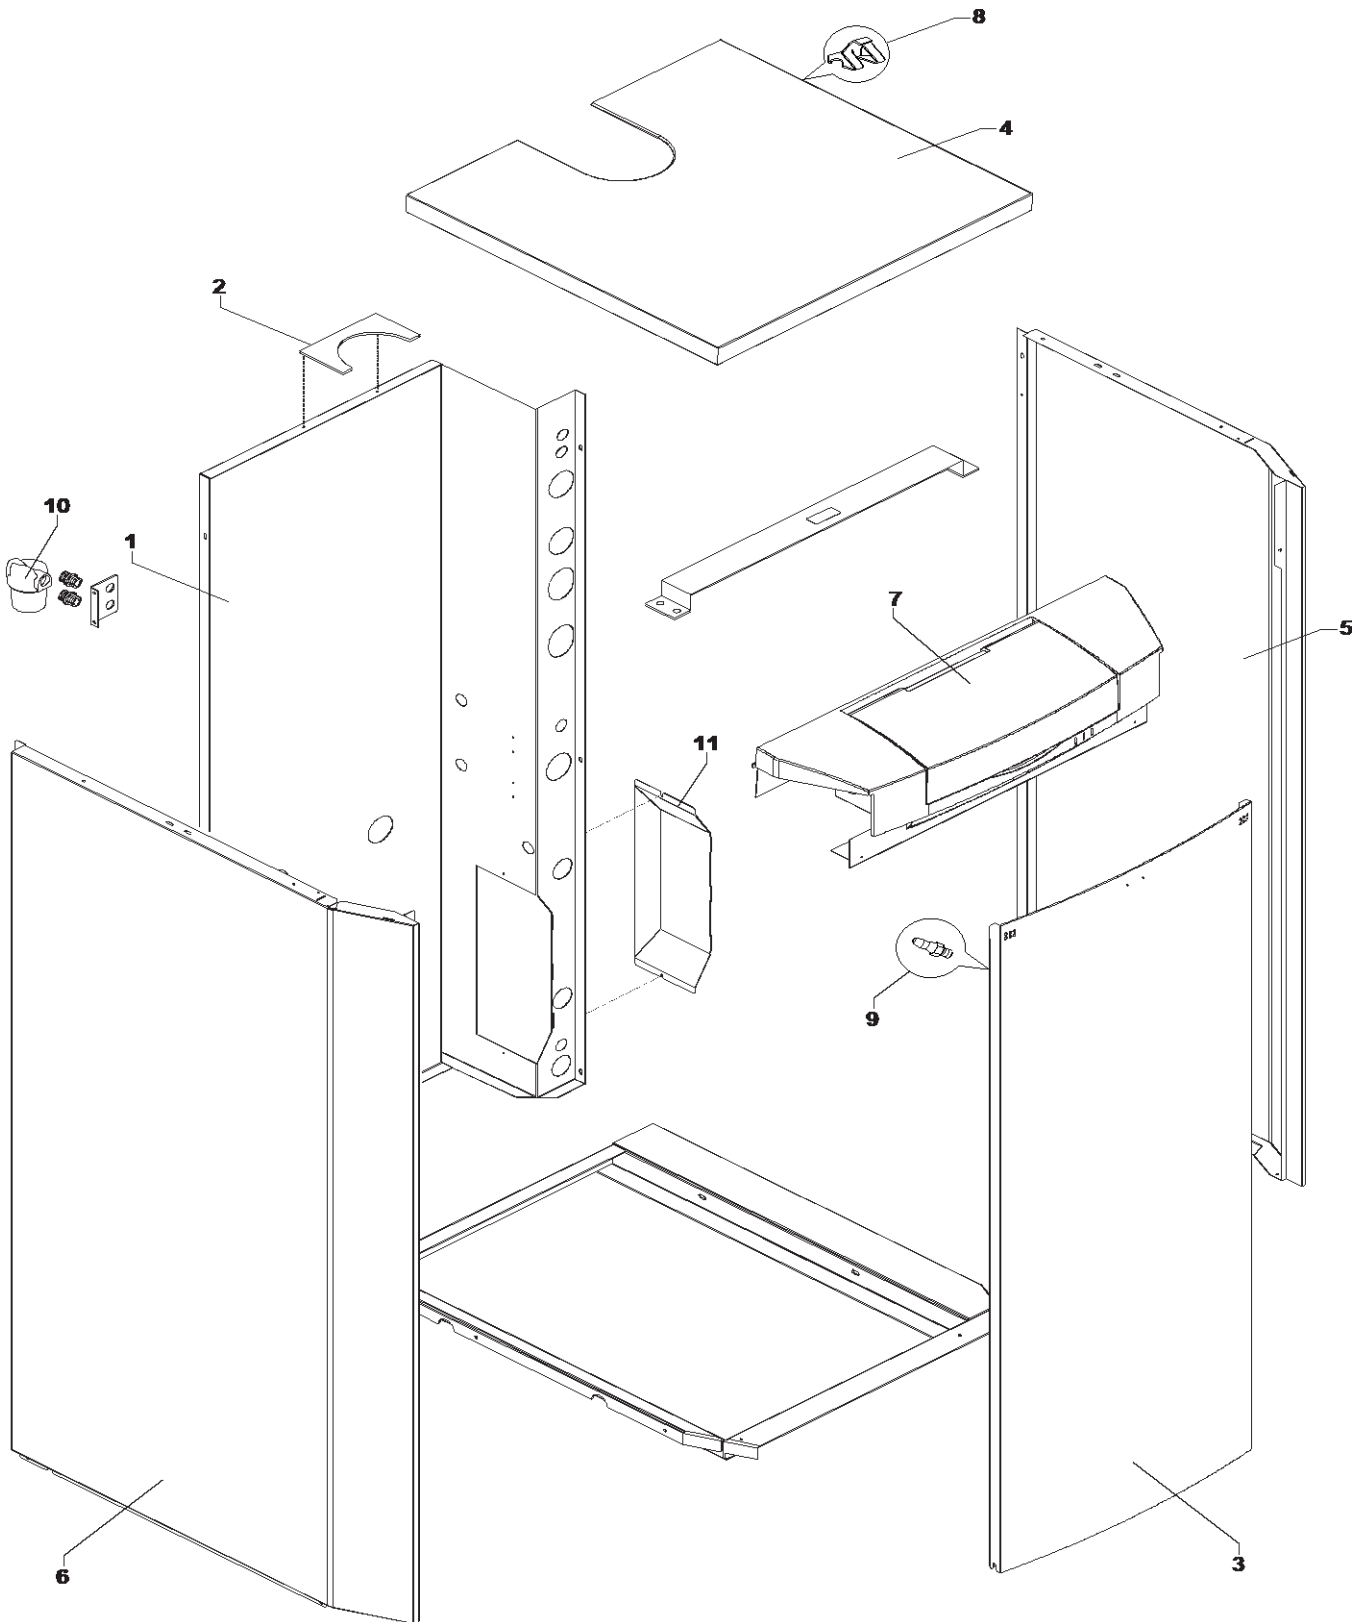

Pièces détachées

**AQUAPLUS BSVC 25/29 et 29 G1 ou G2**

2

**Jaquette**

**Pièces disponibles jusqu'à épuisement du stock**

Rep	Code	Réf. Appareil	Désignation commerciale	Nb/ app.	
1	1001000633	Aqua plus	Panneau postérieur	1	
2	1001000634	Aqua plus	Collerette fumées	1	
3	1001000630	Aqua plus	Panneau porte	1	
4	1006000621	Aqua plus	Panneau dessus	1	
5	1001000631	Aqua plus	Panneau droit	1	
6	1001000632	Aqua plus	panneau gauche	1	
7	1001000250	Aqua plus 25/29 BSVC	Tableau de bord complet	1	Plus dispo
7	1001000251	Aqua plus 29 BSVC G	Tableau de bord complet	1	
8		Aqua plus	Ressort	1	Plus dispo
9		Aqua plus	Clips male	1	Plus dispo
10	1001000041	Aqua plus	Filtre fioul	1	
11		Aqua plus	Cache arrière	1	Plus dispo

**AQUA PLUS BSVC 25/29**  
**Tableau de commande**

**Tableau de commande**
**Pièces disponibles jusqu'à épuisement du stock**

Rep	Code	Réf. Appareil	Désignation commerciale	Nb/ app.	Obs
1		Aqua plus BSVC 25/29	Caisson tableau de bord	1	Plus dispo
2		Aqua plus BSVC 25/29	Tableau de bord	1	Plus dispo
3		Aqua plus BSVC 25/29	Cablage	1	Plus dispo
4	1001000171	Aqua plus BSVC 25/29	Bouton	1	
5	1001000612	Aqua plus BSVC 25/29	Thermostat de sécurité	1	
6	1001000173	Aqua plus BSVC 25/29	Manomètre	1	
7	1001000175	Aqua plus BSVC 25/29	Commutateur	1	
8	1001000176	Aqua plus BSVC 25/29	Porte fusible	1	
9	0501000078	Aqua plus BSVC 25/29	Fusible	1	
10	1001000177	Aqua plus BSVC 25/29	Voyant rouge	1	
11	1001000178	Aqua plus BSVC 25/29	Voyant vert	1	
12	0201000001	Aqua plus BSVC 25/29	Fiche 7 poles	1	
13	1001000014	Aqua plus BSVC 25/29	Fiche 5 poles complète	1	
14		Aqua plus BSVC 25/29	Couvercle	1	Plus dispo
15		Aqua plus BSVC 25/29	carénage	1	Plus dispo
16	1001000191	Aqua plus BSVC 25/29	Sonde NTC lg 1000	1	
17	1001000192	Aqua plus BSVC 25/29	Sonde NTC lg 2200	1	
18	1001000193	Aqua plus BSVC 25/29	Carte électronique = carte principale+carte affichage	1	