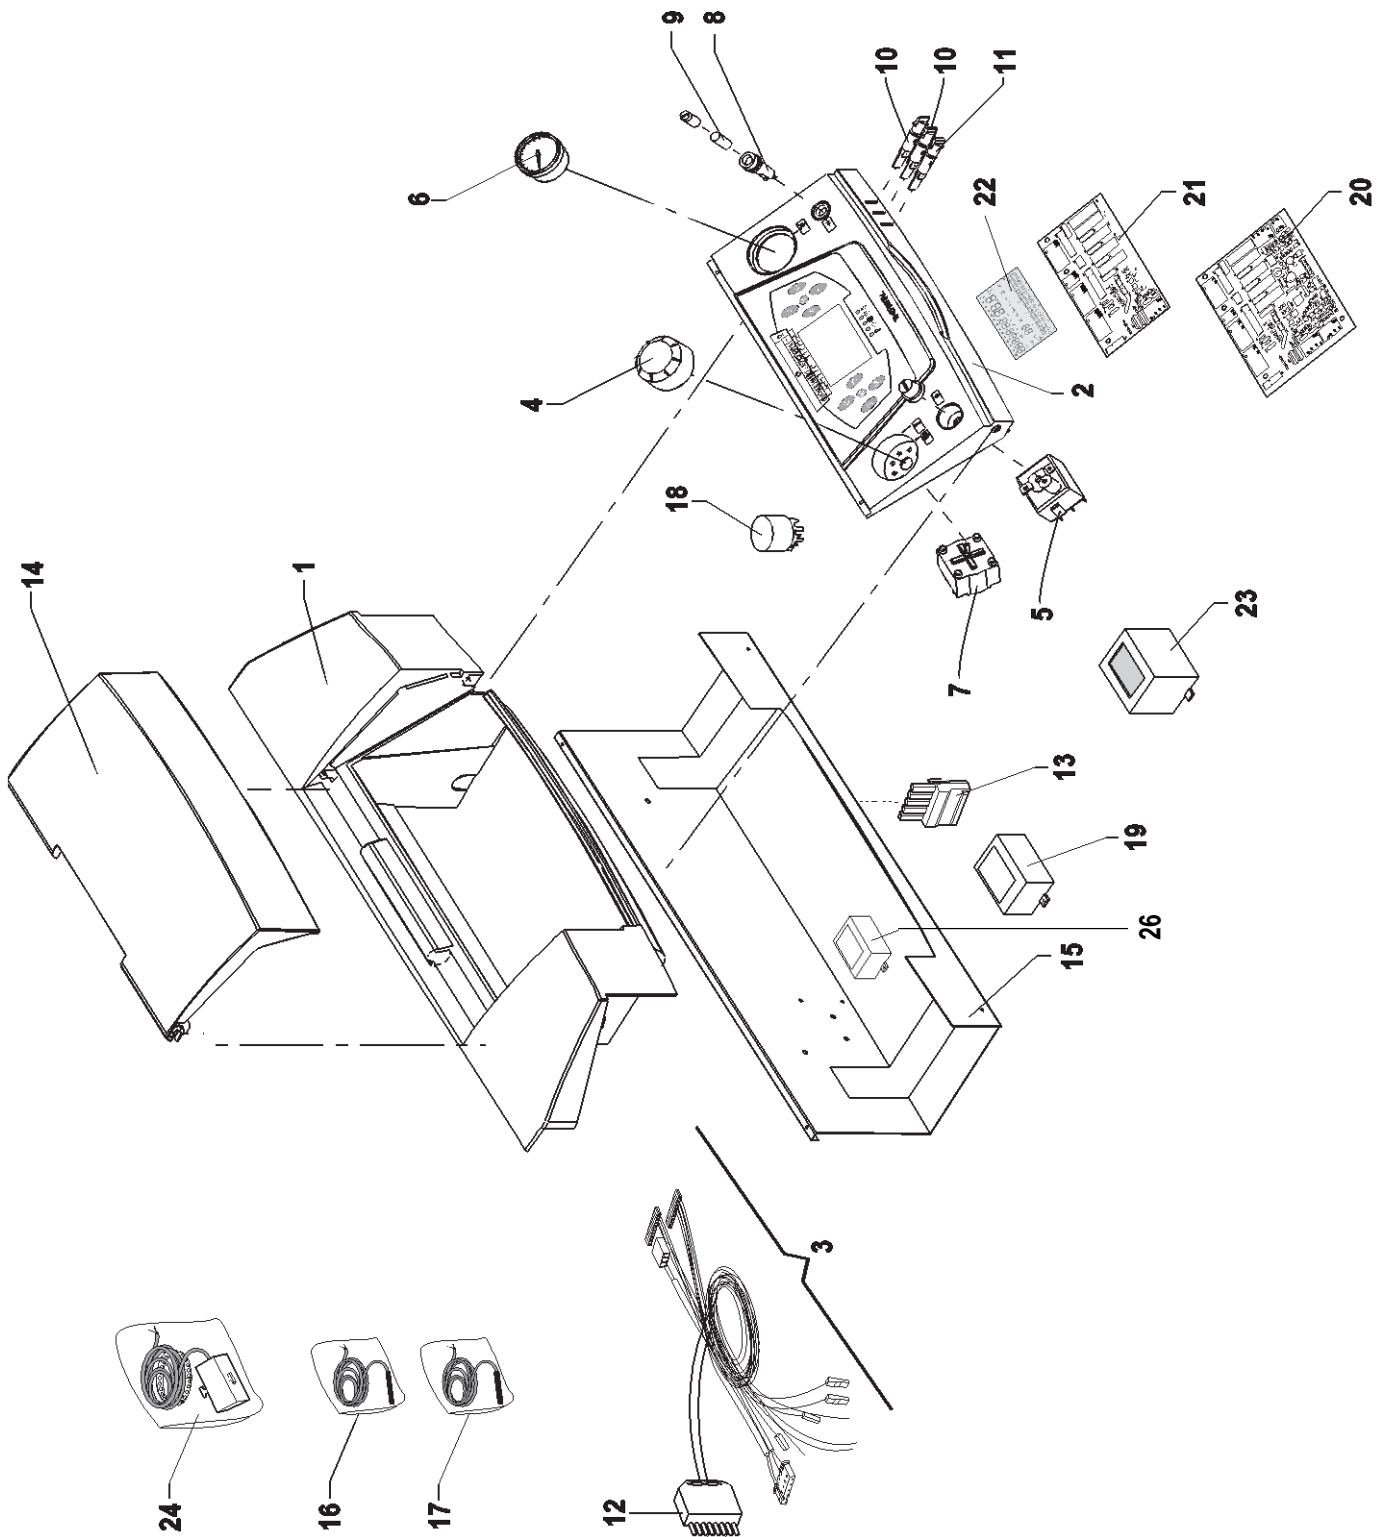

AQUA PLUS BSVC G1/2
Tableau de commande

AQUA PLUS 29 BSVC G1/2

Tableau de commande

Pièces disponibles jusqu'à épuisement du stock

Rep	Code	Réf. Appareil	Désignation commerciale	Nb/ app.	Obs
1		AQUA PLUS BSVC G1/2	Caisson tableau de bord	1	
2		AQUA PLUS BSVC G1/2	Tableau de bord	1	
3		AQUA PLUS BSVC G1/2	Cablage	1	
4	1001000171	AQUA PLUS BSVC G1/2	Bouton	1	
5	1001000612	AQUA PLUS BSVC G1/2	Thermostat de sécurité	1	
6	1001000173	AQUA PLUS BSVC G1/2	Manomètre	1	
7	1001000175	AQUA PLUS BSVC G1/2	Commutateur	1	
8	1001000176	AQUA PLUS BSVC G1/2	Porte fusibles	1	
9	0501000078	AQUA PLUS BSVC G1/2	Fusible	1	
10	1001000177	AQUA PLUS BSVC G1/2	Lampe rouge	1	
11	1001000178	AQUA PLUS BSVC G1/2	Lampe verte	1	
12	0201000001	AQUA PLUS BSVC G1/2	Fiche 7 poles	1	
13	1001000014	AQUA PLUS BSVC G1/2	Fiche 5 poles complète	1	
14		AQUA PLUS BSVC G1/2	Couvercle	1	
15		AQUA PLUS BSVC G1/2	Carénage	1	
16	1001000191	AQUA PLUS BSVC G1/2	Sonde Ntc l = 1000 (Chauffage)	1	
17	1001000192	AQUA PLUS BSVC G1/2	Sonde Ntc l = 2200 (ECS)	1	
18	1001000198	AQUA PLUS BSVC G1/2	Filtre réseau	1	
19	1001000199	AQUA PLUS BSVC G1/2	Transformateur	1	
20	1001000212	AQUA PLUS BSVC G1/2	Carte électronique	1	
21	1001000213	AQUA PLUS BSVC G1/2	Carte display	1	
22	1001000206	AQUA PLUS BSVC G1/2	Display LCD	1	
23	1001000216	AQUA PLUS BSVC G1/2	kit contrôle installation	1	
24	1001000231	AQUA PLUS BSVC G1/2	sonde brasselet	1	
25	1001000197	AQUA PLUS BSVC G1/2	Sonde extérieure	1	
26	1001000215	AQUA PLUS BSVC G1/2	Module contrôle vanne	1