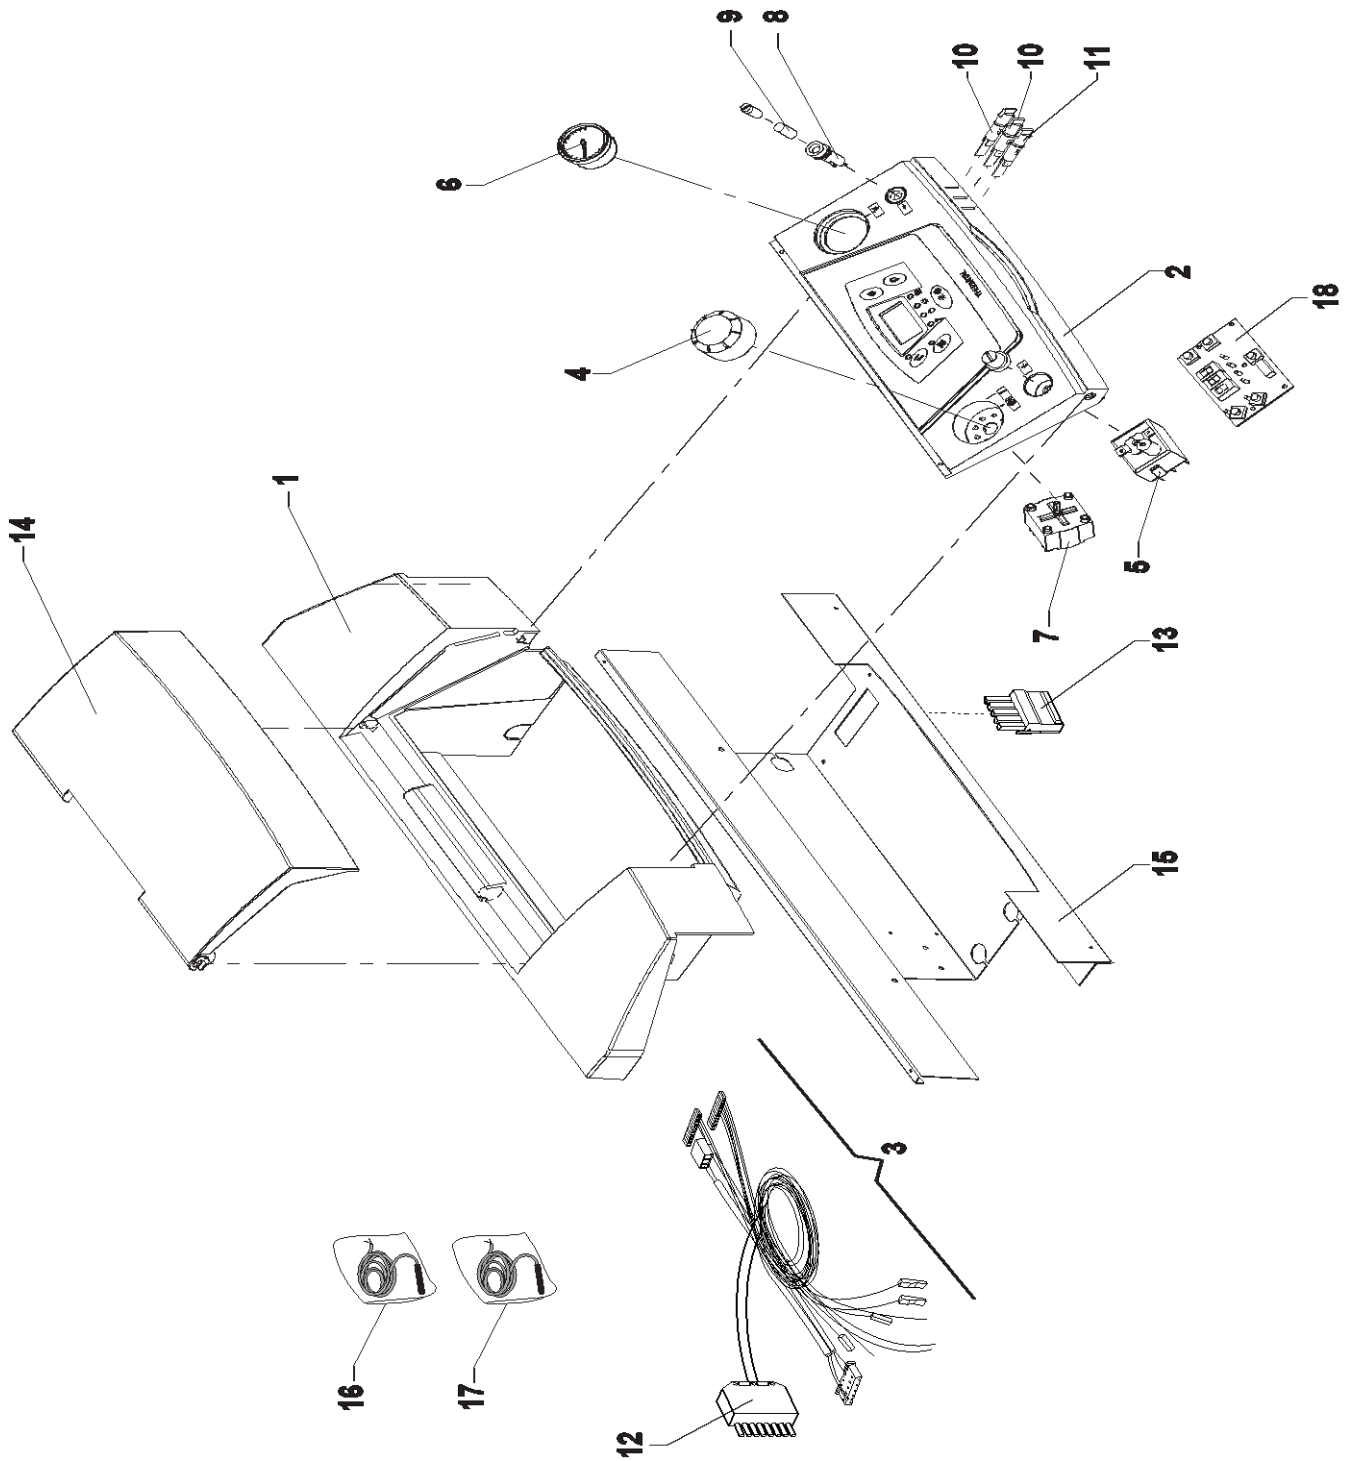

Pièces détachées

**AQUAPLUS BSVC 25/29 et 29 G1 ou G2**

2

**Jaquette**

**Pièces disponibles jusqu'à épuisement du stock**

Rep	Code	Réf. Appareil	Désignation commerciale	Nb/ app.	
1	1001000633	Aqua plus	Panneau postérieur	1	
2	1001000634	Aqua plus	Collerette fumées	1	
3	1001000630	Aqua plus	Panneau porte	1	
4	1006000621	Aqua plus	Panneau dessus	1	
5	1001000631	Aqua plus	Panneau droit	1	
6	1001000632	Aqua plus	panneau gauche	1	
7	1001000250	Aqua plus 25/29 BSVC	Tableau de bord complet	1	Plus dispo
7	1001000251	Aqua plus 29 BSVC G	Tableau de bord complet	1	
8		Aqua plus	Ressort	1	Plus dispo
9		Aqua plus	Clips male	1	Plus dispo
10	1001000041	Aqua plus	Filtre fioul	1	
11		Aqua plus	Cache arrière	1	Plus dispo

**AQUA PLUS BSVC 25/29**  
**Tableau de commande**

**Tableau de commande**
**Pièces disponibles jusqu'à épuisement du stock**

Rep	Code	Réf. Appareil	Désignation commerciale	Nb/ app.	Obs
1		Aqua plus BSVC 25/29	Caisson tableau de bord	1	Plus dispo
2		Aqua plus BSVC 25/29	Tableau de bord	1	Plus dispo
3		Aqua plus BSVC 25/29	Cablage	1	Plus dispo
4	1001000171	Aqua plus BSVC 25/29	Bouton	1	
5	1001000612	Aqua plus BSVC 25/29	Thermostat de sécurité	1	
6	1001000173	Aqua plus BSVC 25/29	Manomètre	1	
7	1001000175	Aqua plus BSVC 25/29	Commutateur	1	
8	1001000176	Aqua plus BSVC 25/29	Porte fusible	1	
9	0501000078	Aqua plus BSVC 25/29	Fusible	1	
10	1001000177	Aqua plus BSVC 25/29	Voyant rouge	1	
11	1001000178	Aqua plus BSVC 25/29	Voyant vert	1	
12	0201000001	Aqua plus BSVC 25/29	Fiche 7 poles	1	
13	1001000014	Aqua plus BSVC 25/29	Fiche 5 poles complète	1	
14		Aqua plus BSVC 25/29	Couvercle	1	Plus dispo
15		Aqua plus BSVC 25/29	carénage	1	Plus dispo
16	1001000191	Aqua plus BSVC 25/29	Sonde NTC lg 1000	1	
17	1001000192	Aqua plus BSVC 25/29	Sonde NTC lg 2200	1	
18	1001000193	Aqua plus BSVC 25/29	Carte électronique = carte principale+carte affichage	1	

## Pièces détachées