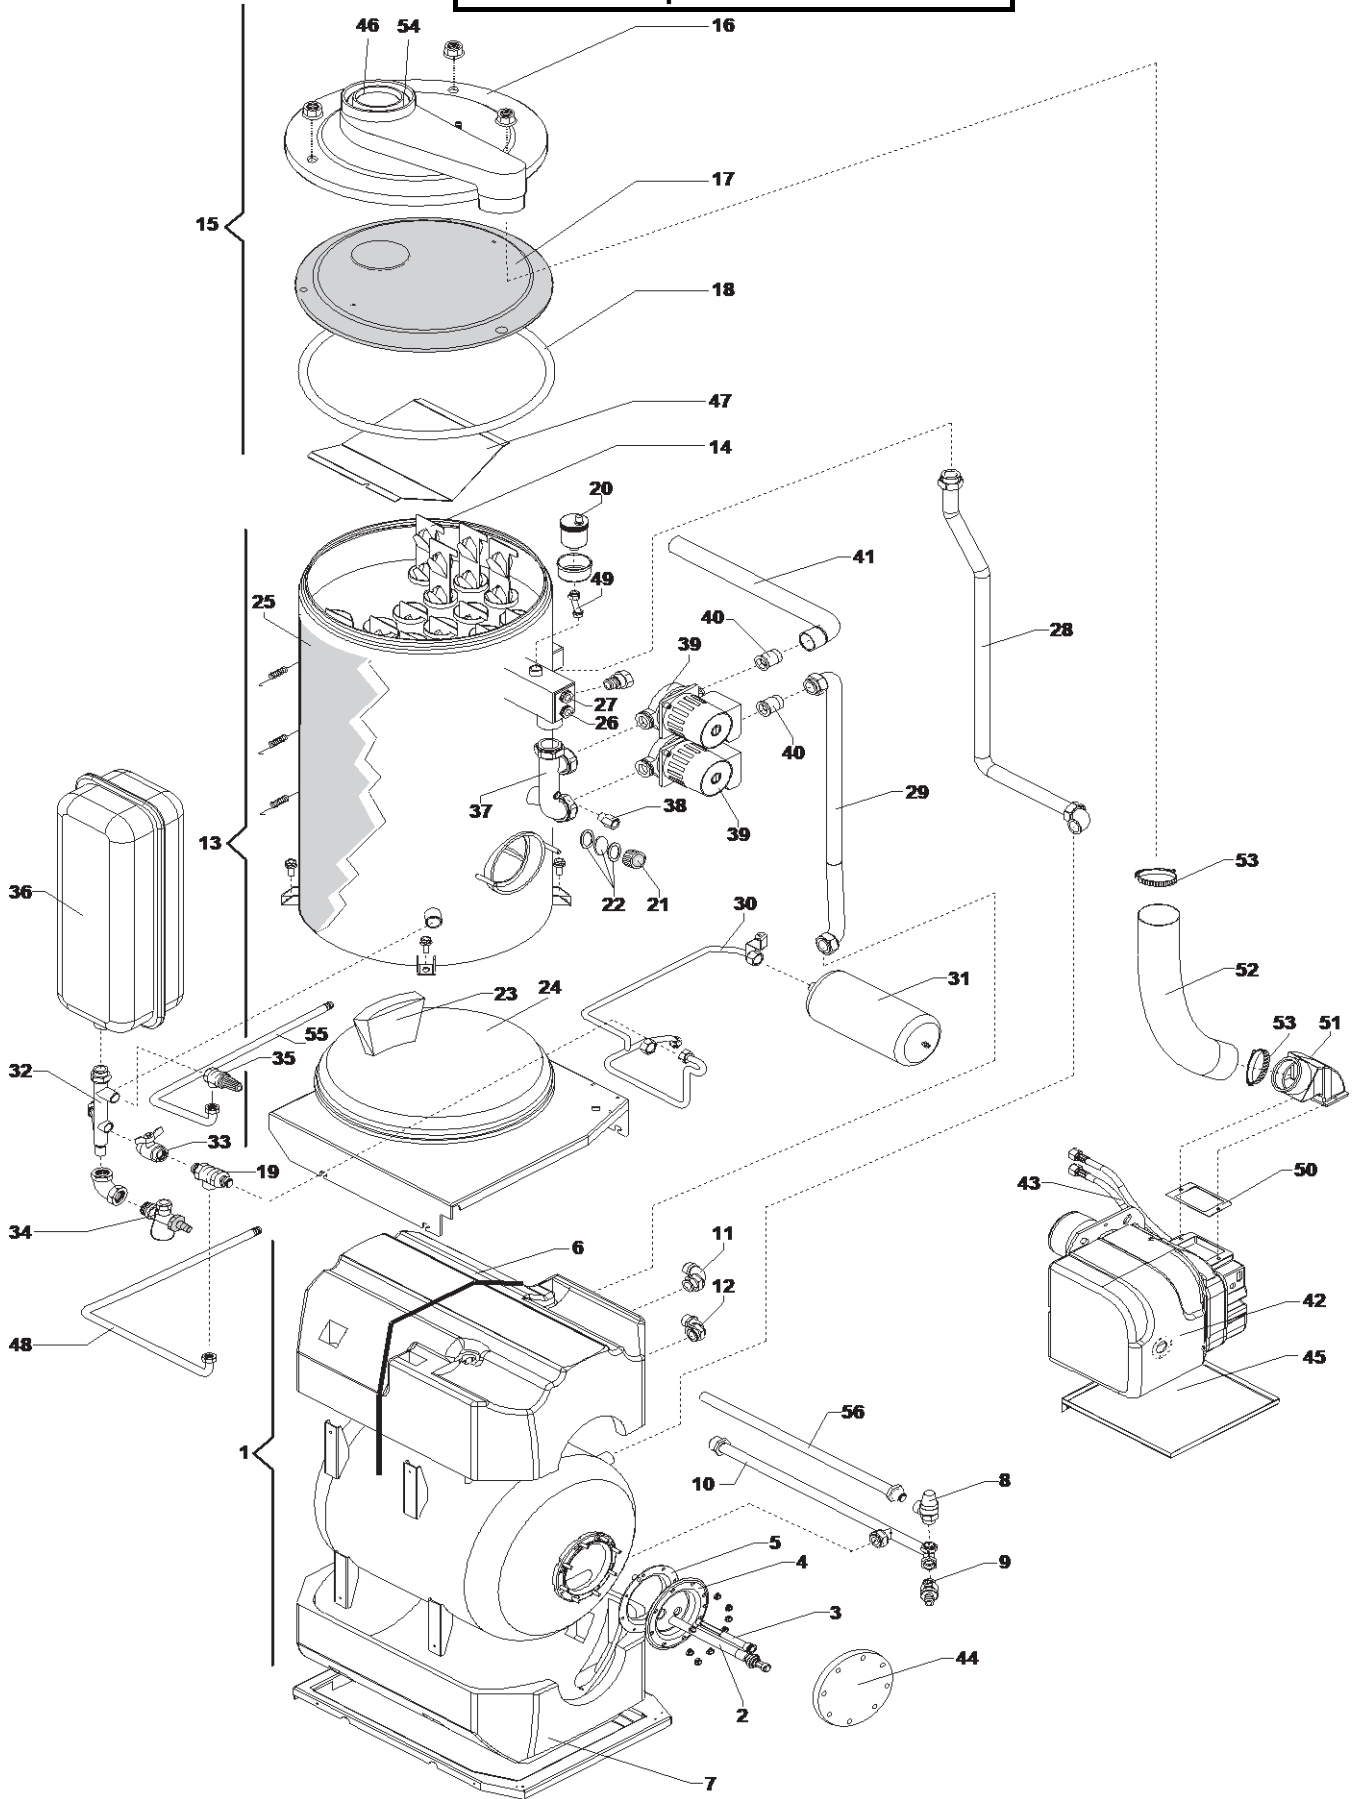

AQUA PLUS BSVC 25/29
Corps de chauffe

Pièces détachées

AQUA PLUS BSVC 25/29

Corps de chauffe

Pièces disponibles jusqu'à épuisement du stock

Rep	Code	Réf. Appareil	Désignation commerciale	Nb/ app.	Obs
1	1001000202	Aqua plus BSVC 25/29	Ballon 110 l ECS	1	
2	1001000195	Aqua plus BSVC 25/29	Anode	1	
3	1001000222	Aqua plus BSVC 25/29	Doigt de gant	1	
4	1001000223	Aqua plus BSVC 25/29	Bride	1	
5	1001000119	Aqua plus BSVC 25/29	Joint trappe ballon ECS (aqua WINDPLUS)	1	
6		Aqua plus BSVC 25/29	Isolant supérieur ballon ECS	1	
7		Aqua plus BSVC 25/29	Isolant inférieur ballon ECS	1	
8	1001000224	Aqua plus BSVC 25/29	Soupape sanitaire 7 bar	1	
9	1001000052	Aqua plus BSVC 25/29	Robinet de vidange 1/2 "	1	
10	1001000230	Aqua plus BSVC 25/29	Collecteur eau froide sanitaire	1	Plus dispo
11		Aqua plus BSVC 25/29	Coude sortie ECS	1	
12		Aqua plus BSVC 25/29	Coude recirculation	1	
13	1001000254	Aqua plus BSVC 25	Corps de chauffe vitrifié 25	1	
13	1001000255	Aqua plus BSVC 29	Corps de chauffe vitrifié 29	1	
14	1001000075	Aqua plus BSVC 25/29	Turbulateur	13/16	
15	1001000613	Aqua plus BSVC 25/29	Fermeture boîte à fumée complète	1	
16		Aqua plus BSVC 25/29	Fermeture boîte à fumée nue	1	
17	1001000161	Aqua plus BSVC 25/29	Isolant boîte à fumée	1	
18	1001000217	Aqua plus BSVC 25/29	Joint de boîte à fumée	1	
19	1001000117	Aqua plus BSVC 25/29	Disconnecteur	1	
20	1001000076	Aqua plus BSVC 25/29	Purgeur automatique	1	
21	1001000058	Aqua plus BSVC 25/29	Ecrou pour oeileton	1	
22	1001000042	Aqua plus BSVC 25/29	Oeileton de verre	1	
23	1001000128	Aqua plus BSVC 25/29	Protection foyer	1	
24	1001000142	Aqua plus BSVC 25/29	Isolant fond de corps de chauffe	1	
25		Aqua plus BSVC 25/29	Isolant corps de chauffe	1	
26		Aqua plus BSVC 25/29	Doigt de gant 1/2" * 110	1	
27	1001000077	Aqua plus BSVC 25/29	Doigt de gant 1/2" * 170	1	
28		Aqua plus BSVC 25/29	Tube retour ballon	1	
29		Aqua plus BSVC 25/29	Tube entrée ballon	1	
30	1001000207	Aqua plus BSVC 25/29	Collecteur de remplissage chaudière/vase	1	
31	1001000196	Aqua plus BSVC 25/29	Vase d'expansion 3 l	1	
32		Aqua plus BSVC 25/29	collecteur vidange chaudière	1	
33	1001000073	Aqua plus BSVC 25/29	Robinet 3/8" remplissage	1	
34	1001000074	Aqua plus BSVC 25/29	Robinet de vidange 3/8"	1	
35	1001000026	Aqua plus BSVC 25/29	Soupape chauffage 3 bar	1	
36	1001000072	Aqua plus BSVC 25/29	Vase d'expansion 12l	1	
37		Aqua plus BSVC 25/29	Collecteur de distribution	1	
38		Aqua plus BSVC 25/29	Support manomètre	1	
39	1001000118	Aqua plus BSVC 25/29	Circulateur	2	
40	1001000044	Aqua plus BSVC 25/29	Clapet anti retour	1	
41		Aqua plus BSVC 25/29	Collecteur retour chauffage	1	
42	1001000203	Aqua plus BSVC 25	Brûleur RTH 29R type 520 T2R	1	
42	1001000204	Aqua plus BSVC 29	Brûleur RTH 33R type 520 T3R	1	
43	1001000040	Aqua plus BSVC 25/29	Flexible fioul	2	
44		Aqua plus BSVC 25/29	Isolant de bride ballon ECS	1	
45		Aqua plus BSVC 25/29	Cuvette	1	
46	1001000106	Aqua plus BSVC 25/29	Joint fumée D 80	1	
47		Aqua plus BSVC 25/29	Déflexeur des fumées	1	
48		Aqua plus BSVC 25/29	Collecteur évacuation disconnecteur	1	
49		Aqua plus BSVC 25/29	Tube d'évacuation soupape	1	
50	1001000218	Aqua plus BSVC 25/29	Joint prise d'air brûleur	1	
51	1001000214	Aqua plus BSVC 25/29	Virole pour air comburant	1	
52	1001000037	Aqua plus BSVC 25/29	Flexible air comburant	1	
53	1001000080	Aqua plus BSVC 25/29	Collier pour flexible	1	
54	1001000163	Aqua plus BSVC 25/29	Joint air comburant D 125	1	
55		Aqua plus BSVC 25/29	Evacuation soupape	1	
56	1001000150	Aqua plus BSVC 25/29	Evacuation soupape	1