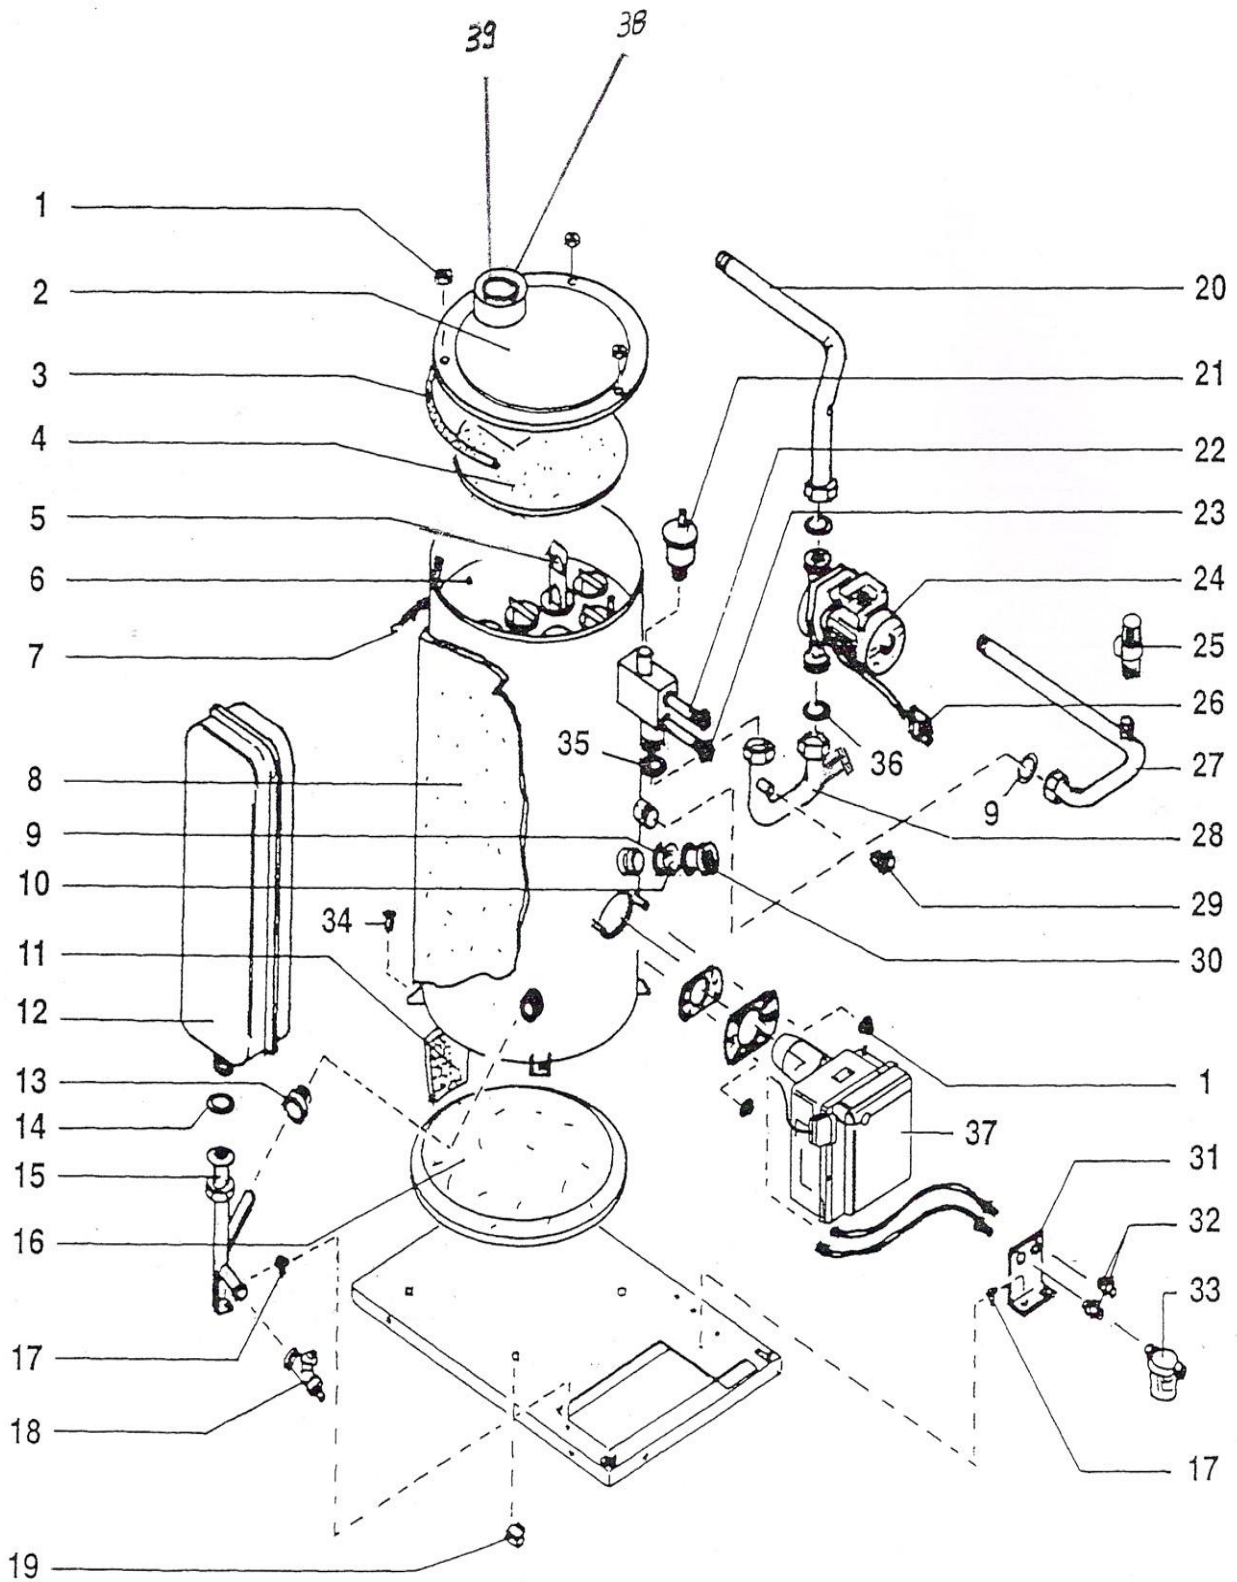

MINI RVC
Corps de chauffe

Pièces détachées

MINI RVC

Corps de chauffe

Pièces disponibles jusqu'à épuisement du stock

Rep	Code	Réf. Appareil	Désignation commerciale	Nb/ app.	Obs
1		MINI RVC	Ecrou laiton	3	Plus dispo
2	1056000056	MINI RVC	Porte de ramonage complète*	1	
3	1001000069	MINI RVC	Joint	1	
4	1056000057	MINI RVC	Isolant porte de ramonage	1	
5	1001000075	MINI RVC	Chicane 4 pointes	13	
6	1056000041	MINI RVC	Corps de chauffe	1	
7	1001000071	MINI RVC	Ressort	3	
8		MINI RVC	isolant corps de chauffe	1	Plus dispo
9	1001000036	MINI RVC	Joint œillette	2	
10	1001000042	MINI RVC	Œillette de verre	1	
11	1001000128	MINI RVC	Protection foyer	1	
12	1056000047	MINI RVC	Vase d'expansion 8L plat	1	
13		MINI RVC	Raccord	1	Plus dispo
14		MINI RVC	Joint caoutchouc 3/4"	3	Plus dispo
15		MINI RVC	Collecteur	1	Plus dispo
16	1056000058	MINI RVC	Fond de chambre	1	
17		MINI RVC	Vis	6	Plus dispo
18	1001000074	MINI RVC	Robinet de vidange 3/8"	1	
19		MINI RVC	Ecrou cage	4	Plus dispo
20		MINI RVC	Départ chauffage	1	Plus dispo
21	1001000076	MINI RVC	Purgeur automatique	1	
22	1001000077	MINI RVC	Doigt de gant 1/2" lg 170	1	
23	1001000078	MINI RVC	Doigt de gant 1/2" lg 115	1	
24	1001000023	MINI RVC	Circulateur	1	
25	1001000026	MINI RVC	Soupape chauffage 3 bar	1	
26		MINI RVC	Câble du circulateur	1	Plus dispo
27		MINI RVC	Retour chauffage	1	Plus dispo
28		MINI RVC	Collecteur	1	Plus dispo
29		MINI RVC			Plus dispo
30	1001000058	MINI RVC	Ecrou œillette	1	
31	1001000082	MINI RVC	Support filtre fioul	1	
32	1001000081	MINI RVC	Raccord fioul	1	
33	1001000041	MINI RVC	Filtre fioul	1	
34		MINI RVC	Vis	1	Plus dispo
35		MINI RVC	Joint 1" 1/4	1	Plus dispo
36	1001000152	MINI RVC	Joint 1" 1/2	1	
37	1056000039	MINI RVC	Brûleur G3R BF 20	1	
38	1001000163	MINI RVC	Joint air comburant diam 125	1	
39	1001000106	MINI RVC	Joint fumée diam 80	1	

* 1056-56 = 2 + 3 + 4