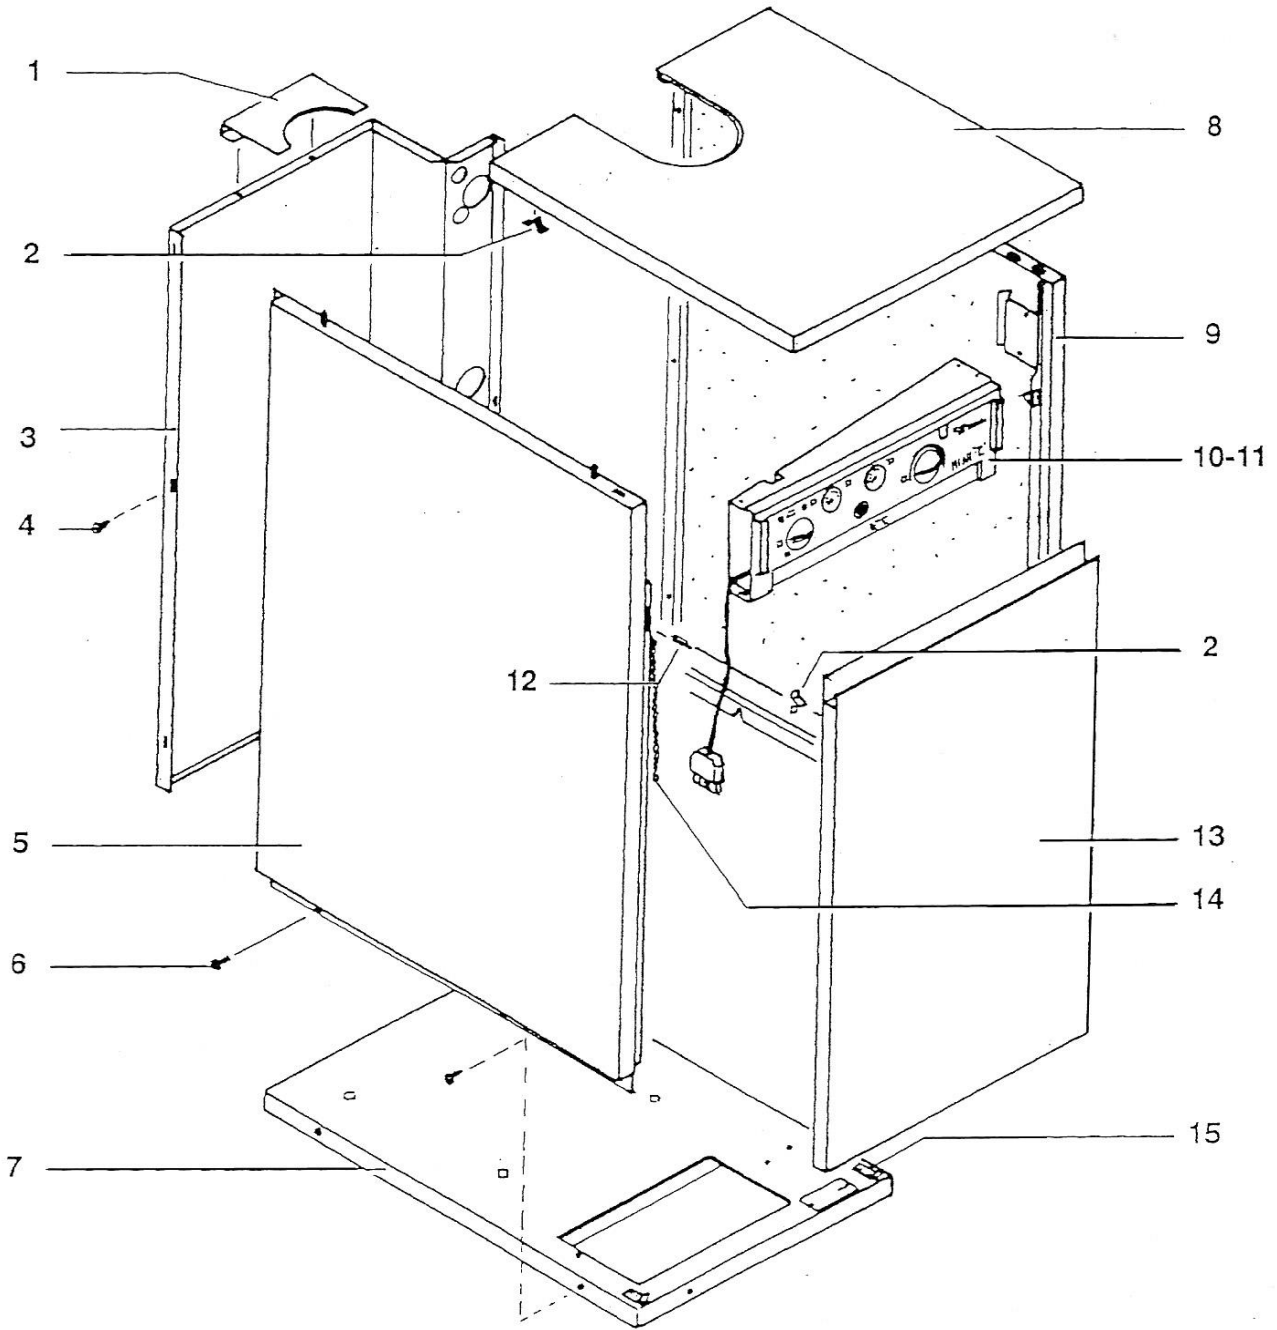

MINI RVC
Jaquette

Pièces détachées

MINI RVC

Jaquette

2

Pièces disponibles jusqu'à épuisement du stock

Rep	Code	Réf. Appareil	Désignation commerciale	Nb/ app.	Obs
1	1056000028	MINI RVC	Collerette fumée	1	
2	1001000557	MINI RVC	Clip femelle	6	
3		MINI RVC	Panneau arrière	1	Plus dispo
4		MINI RVC	Vis tôle	6	Plus dispo
5		MINI RVC	Panneau latéral gauche	1	Plus dispo
6		MINI RVC	Vis	6	Plus dispo
7		MINI RVC	Socle	1	Plus dispo
8		MINI RVC	Capot supérieur	1	Plus dispo
9		MINI RVC	Panneau latéral droit	1	Plus dispo
10		MINI RVC			Plus dispo
11	1056000033	MINI RVC	Tableau de bord complet	1	
12	1001000558	MINI RVC	Clip mâle	6	
13		MINI RVC	Porte avant	1	Plus dispo
14	1001000084	MINI RVC	Chaînette	2	
15		MINI RVC	Guide inférieur porte	2	Plus dispo

MINI RVC
Tableau de commande

Pièces détachées

MINI RVC

Tableau de commande

Pièces disponibles jusqu'à épuisement du stock

Rep	Code	Réf. Appareil	Désignation commerciale	Nb/ app.	Obs
1	1001000014	MINI RVC	Prise 5 pôles complète	1	
2	1001000013	MINI RVC	Prise 5 pôles sur panneau	1	
3		MINI RVC	Collier	1	Plus dispo
4		MINI RVC	Fond de boîtier électrique	1	Plus dispo
5		MINI RVC	Connecteur (3 broches)	1	Plus dispo
6	1056000022	MINI RVC	Aquastat de sécurité 100°C	1	
7	1001000030	MINI RVC	Voyant vert	1	
8	1001000029	MINI RVC	Voyant rouge	1	
9	1006000606	MINI RVC	Commutateur Arrêt-Marche	1	
10	0201000008	MINI RVC	Connecteur brûleur	1	
11	0501000078	MINI RVC	Fusible 5 x 20 - 6,3 A	1	
12		MINI RVC	Passe fil	1	Plus dispo
13	1006000608	MINI RVC	Porte fusible	1	
14A	1056000023	MINI RVC	Aquastat chaudière 55/82°C	1	
14B	1056000025	MINI RVC	Aquastat limite	1	
15		MINI RVC	Panneau en façade	1	Plus dispo
16		MINI RVC	Vis	1	Plus dispo
17	1001000033	MINI RVC	Bouton vert	1	
18	1006000610	MINI RVC	Manomètre	1	
19	1001000045	MINI RVC	Thermomètre	1	
20	1006000609	MINI RVC	Filtre relais L-C	1	