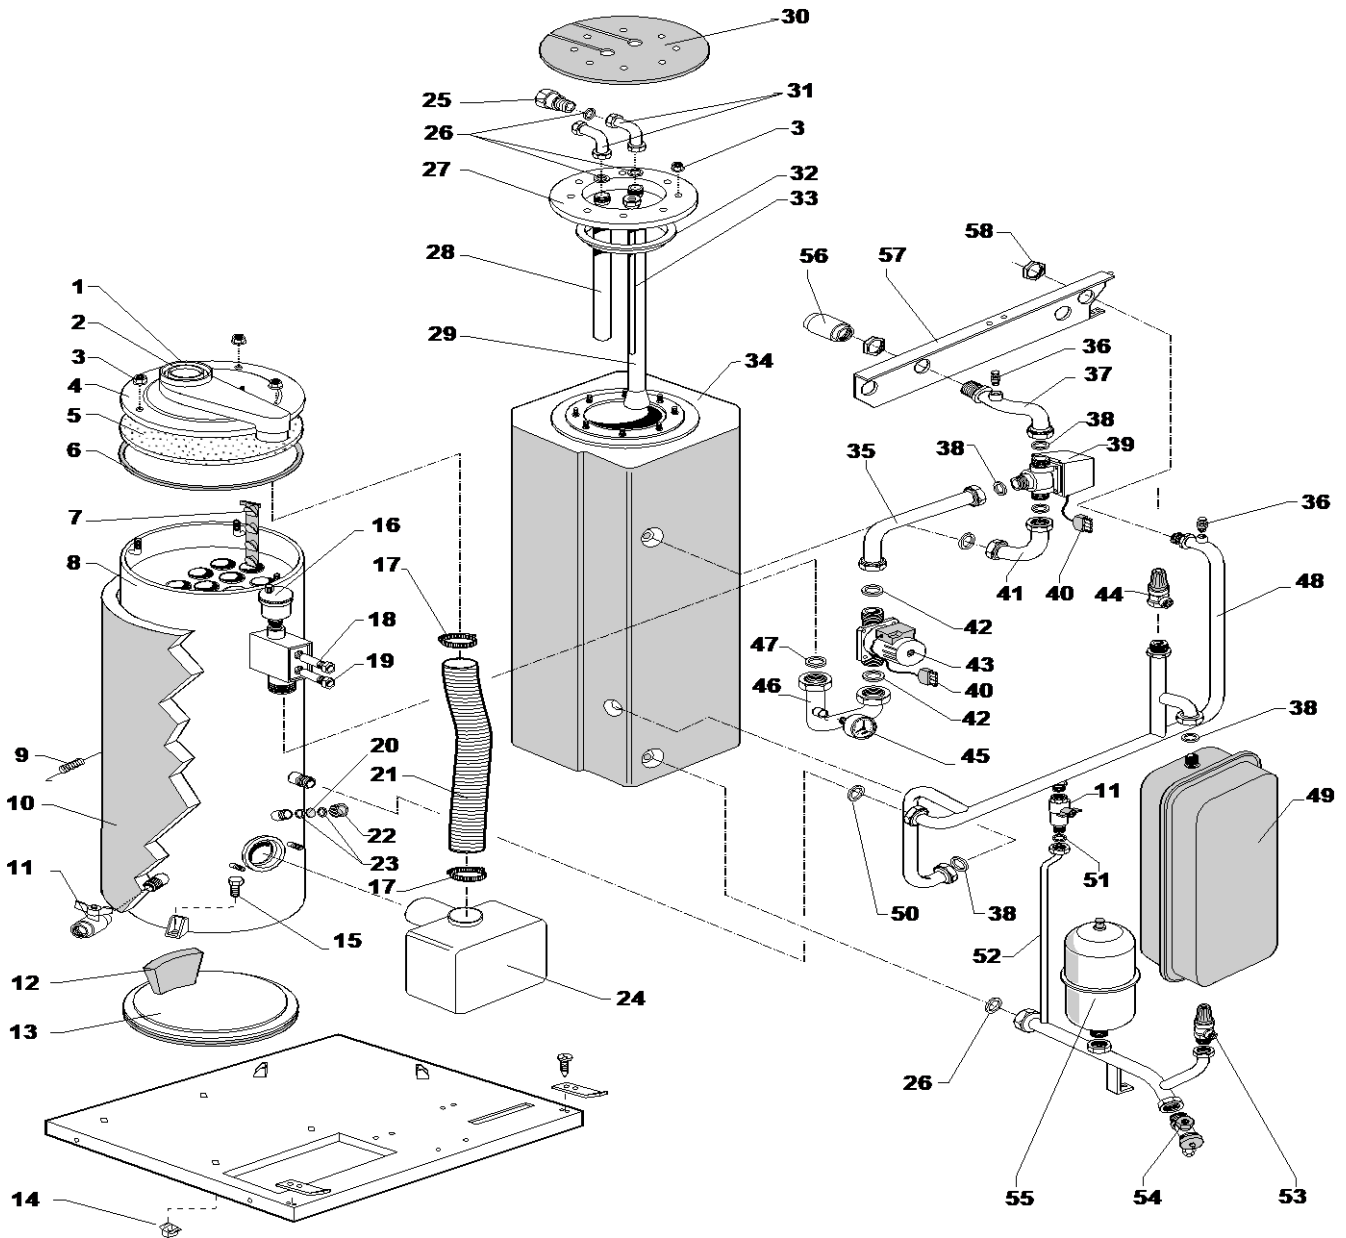

MINI BVC
Corps de chauffe + ballon

Pièces détachées

MINI BVC

Corps de chauffe + ballon

Pièces disponibles jusqu'à épuisement du stock

Rep	Code	Réf. Appareil	Désignation commerciale	Nb/ app.	Obs
1	1001000163	MINI BVC	Joint air comburant diam 125	1	
2	1001000106	MINI BVC	Joint fumée diam 80	1	
3		MINI BVC	Ecrou fixation	3	Plus dispo
4		MINI BVC	Porte de ramonage	1	Plus dispo
5	1056000057	MINI BVC	Isolant porte de ramonage	1	
6	1001000069	MINI BVC	Joint de porte ramonage 25	1	
7	1001000075	MINI BVC	Chicane 4 pointes	13	
8	1056000041	MINI BVC	Corps de chauffe MINI BVC	1	
9		MINI BVC	Ressort pour calorifuge	3	Plus dispo
10		MINI BVC	Isolant corps de chauffe	1	Plus dispo
11		MINI BVC	Robinet MF 3/8	1	Plus dispo
12	1001000128	MINI BVC	Protection foyer	1	
13	1056000058	MINI BVC	Fond de foyer	1	
14		MINI BVC	Ecrou cage	1	Plus dispo
15		MINI BVC	Vis de fixation M8 x 20	3	Plus dispo
16	1001000076	MINI BVC	Purgeur automatique	1	
17	1001000080	MINI BVC	Collier flexible air comburant	1	
18	1001000077	MINI BVC	Doigt de gant 1/2" x 170	1	
19	1001000078	MINI BVC	Doigt de gant 1/2" x 115	1	
20	1001000042	MINI BVC	Œillette de verre	1	
21	1001000037	MINI BVC	Flexible air comburant	1	
22	1001000058	MINI BVC	Ecrou porte œillette verre	1	
23	1001000036	MINI BVC	Joint pour œillette	2	
24	1056000039	MINI BVC	Brûleur G3R BF 20	1	
25		MINI BVC	Limiteur de débit	1	Plus dispo
25		MINI BVC	Régulateur de flux	1	Plus dispo
26		MINI BVC	Joint	3	Plus dispo
27		MINI BVC	Trappe de visite ballon vitrifié	1	Plus dispo
28	1001000038	MINI BVC	Anode	1	
29		MINI BVC	Arrivée d'eau ECS	1	Plus dispo
30		MINI BVC	Isolant extérieur trappe ballon	1	Plus dispo
31		MINI BVC	Raccord sanitaire	2	Plus dispo
32	1001000119	MINI BVC	Joint Ballon	1	
33		MINI BVC	Doigt de gant	1	Plus dispo
34	1056000040	MINI BVC	Ballon ECS MINI BV	1	
35		MINI BVC	Conduit départ vanne	1	Plus dispo
36		MINI BVC	Purge manuelle	1	Plus dispo
37		MINI BVC	Conduit départ chauffage	1	Plus dispo
38		MINI BVC	Joint 3/4	4	Plus dispo
39	1056000015	MINI BVC	Electrovanne déviatrice	1	
40		MINI BVC	Fiche de raccordement	2	Plus dispo
41		MINI BVC	Raccord inférieur vanne	1	Plus dispo
42	1001000152	MINI BVC	Joint 1" 1/2	1	
43	1001000023	MINI BVC	Circulateur	1	
44	1001000026	MINI BVC	Soupape chauffage 3 bar	1	
45	1001000025	MINI BVC	Manomètre	1	
46		MINI BVC	Collecteur de distribution	1	Plus dispo
47		MINI BVC	Joint 1" 1/4	1	Plus dispo
48		MINI BVC	Collecteur de retour	1	Plus dispo
49	1056000038	MINI BVC	Vase d'expansion chauffage 10 l	1	
50		MINI BVC	Joint 1"	1	Plus dispo
51		MINI BVC	Joint 3/8	1	Plus dispo
52		MINI BVC	Collecteur de vidange vase	1	Plus dispo
53	1001000024	MINI BVC	Soupape ECS 6 bar	1	
54	1001000074	MINI BVC	Robinet de vidange ballon	1	
55	1001000054	MINI BVC	Vase d'expansion ECS 2 litres	1	
60	1001000034	MINI BVC	Ecouvillon de ramonage	1	
63	1001000117	MINI BVC	Disconnecteur	1