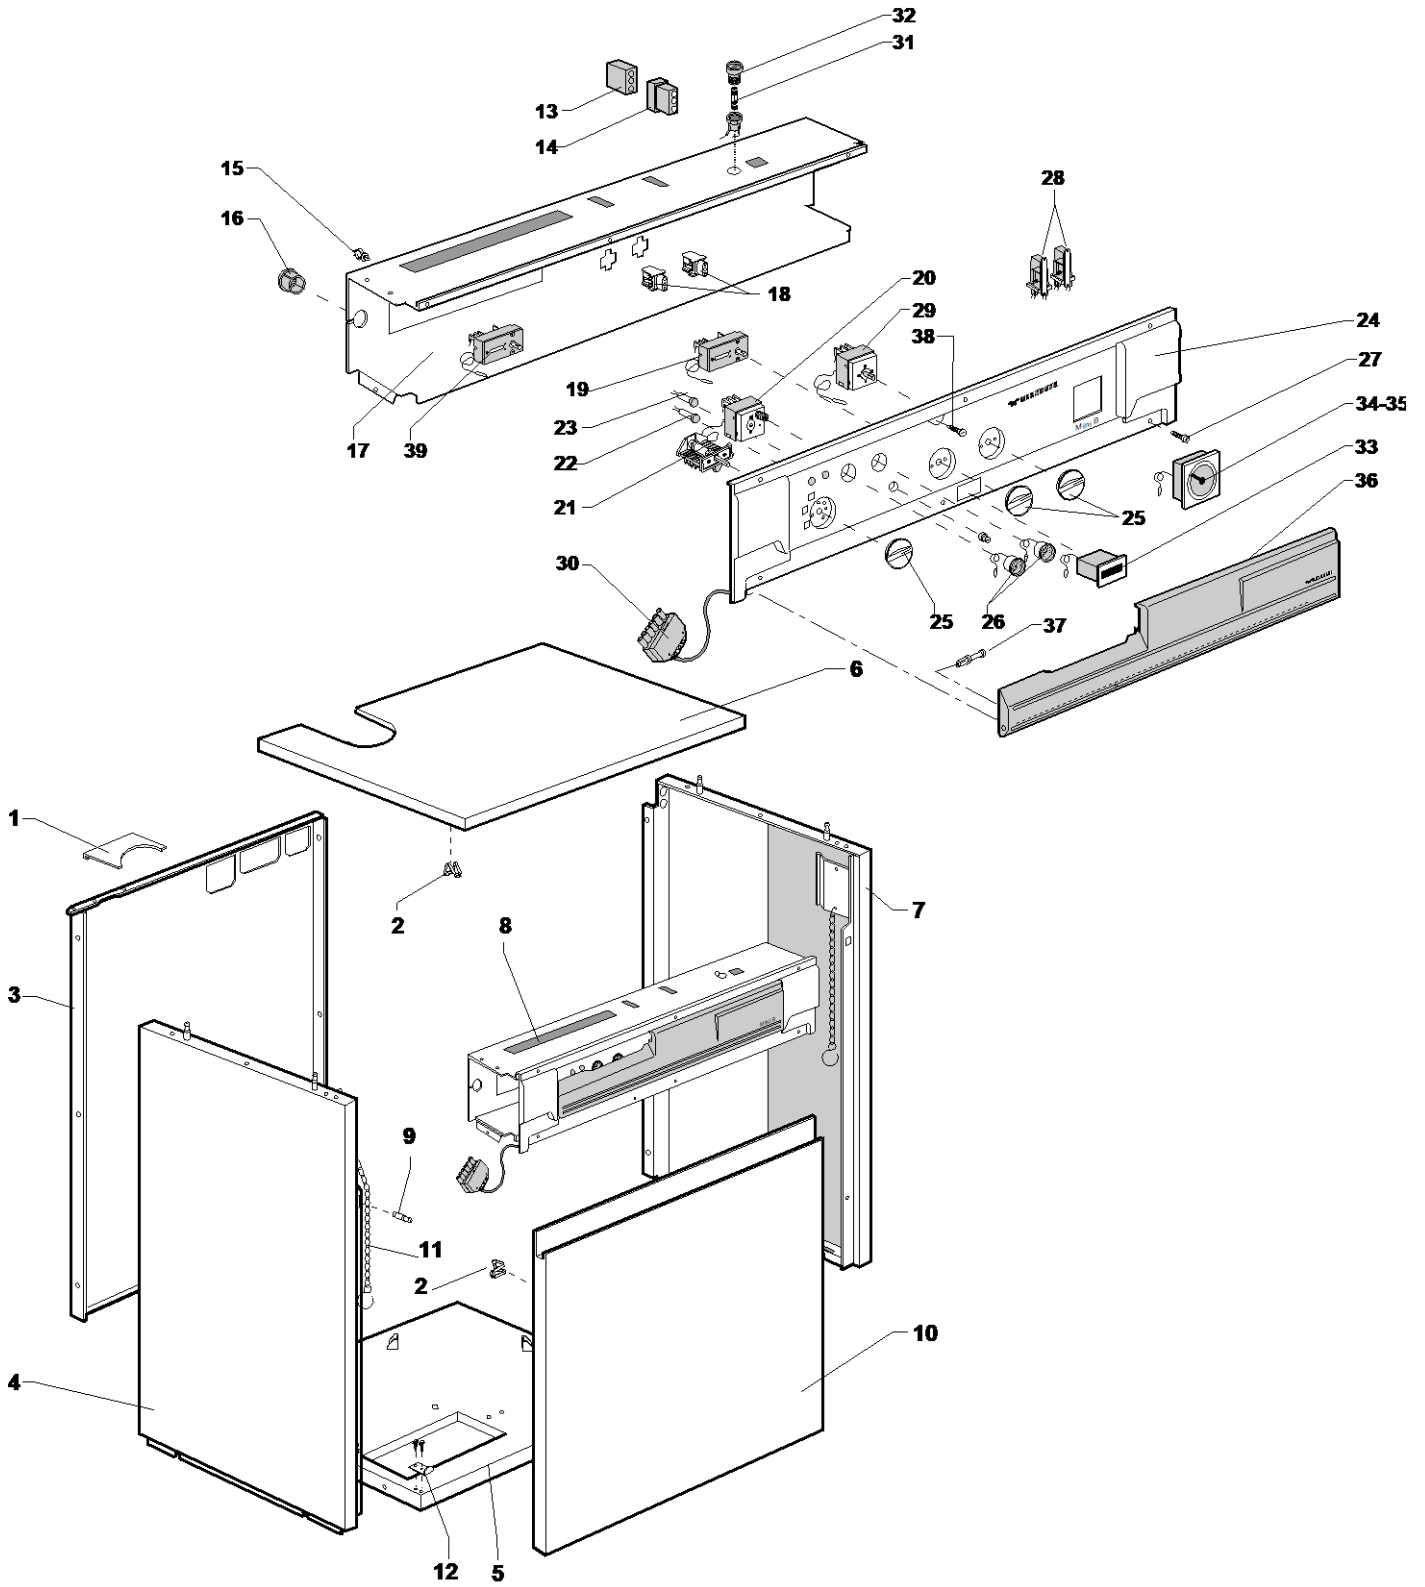

**MINI BVC**  
Jaquette et Tableau de commande

Pièces disponibles jusqu'à épuisement du stock

**Jaquette**

Rep	Code	Réf. Appareil	Désignation commerciale	Nb/ app.	Obs
1	1006000615	MINI BVC	Collerette des fumées	1	
2	1001000557	MINI BVC	Clips femelle	4	
3		MINI BVC	Panneau arrière	1	Plus dispo
4		MINI BVC	Panneau latéral gauche	1	Plus dispo
5		MINI BVC	Socle	1	Plus dispo
6		MINI BVC	Panneau supérieur	1	Plus dispo
7		MINI BVC	Panneau latéral droit	1	Plus dispo
8		MINI BVC	Tableau de bord MINI BVC complet	1	Plus dispo
9	1001000558	MINI BVC	Clips mâle	4	
10		MINI BVC	Porte	1	Plus dispo
11	1001000084	MINI BVC	Chainette lg 500	2	

**Tableau de commande**

13	0201000008	MINI BVC	Fiche de raccordement F	1	
14	0201000001	MINI BVC	Fiche de raccordement M	1	
15		MINI BVC	Clips	1	Plus dispo
16		MINI BVC	Passe fil	1	Plus dispo
17		MINI BVC	Boîtier composant	1	Plus dispo
18		MINI BVC	Connecteur en attente	3	Plus dispo
19	1056000024	MINI BVC	Thermostat chaudière 18/78°C	1	
20	1001000009	MINI BVC	Thermostat de sécurité 110°C 2P	1	
21	1001000008	MINI BVC	Commutateur rotatif	1	
22	1001000029	MINI BVC	Voyant rouge défaut	1	
23	1001000030	MINI BVC	Voyant vert en service	1	
24		MINI BVC	Tableau de bord	1	Plus dispo
25	1001000033	MINI BVC	Bouton vert de thermostat	3	
26	1001000045	MINI BVC	Thermomètre	2	
27		MINI BVC	Vis de fixation	6	Plus dispo
28	1001000012	MINI BVC	Relais 2 contacts	2	
29	1001000065	MINI BVC	Thermostat ballon	1	
30	0201000001	MINI BVC	Fiche électrique brûleur M	1	
31	0501000078	MINI BVC	Fusible 5 x 20 - 6,3 A	1	
32	1006000608	MINI BVC	Porte fusible	1	
33	1001000031	MINI BVC	Compteur horaire	1	
34	1001000068	MINI BVC	Horloge hebdomadaire	1	
35		MINI BVC	Horloge journalière	1	Plus dispo
36		MINI BVC	Bandeau rabatable	1	Plus dispo
37		MINI BVC	Rivet plastique	2	Plus dispo
38		MINI BVC	Vis de fixation	1	Plus dispo
39	1056000026	MINI BVC	Thermostat double 88 / 81 °C	1	
40	1006000609	MINI BVC	Filtre relais L-C	1	