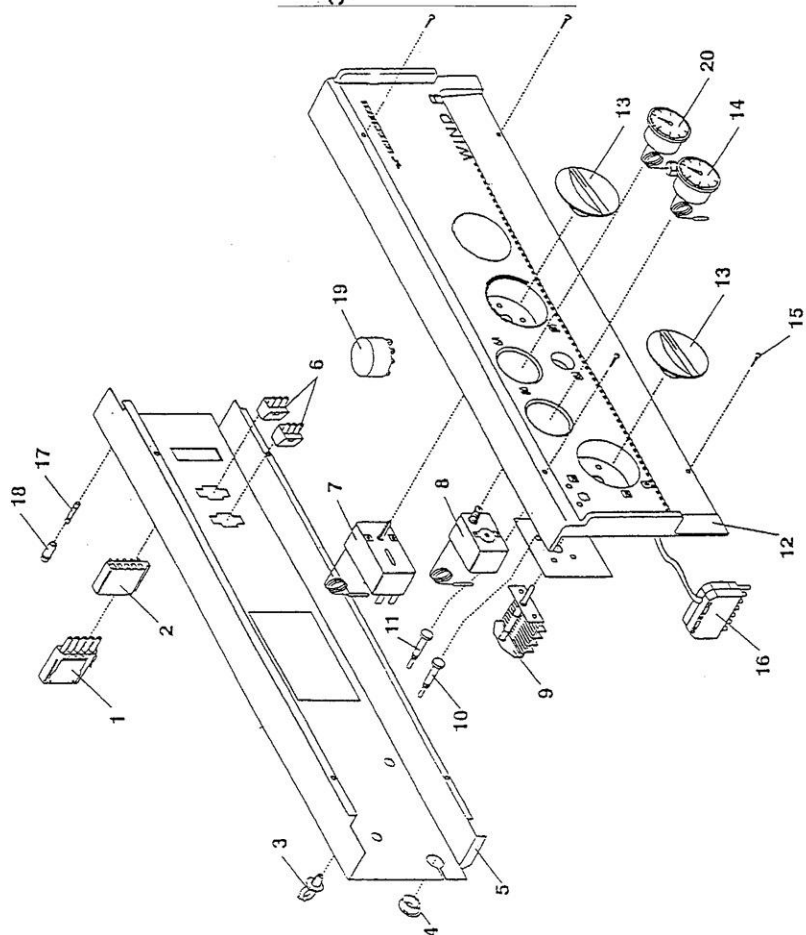

PIECES DETACHEES
CHAUDIERE ACIER ETANCHE
WIND RS (bi-tubes-Chauffage seul)

Pièces disponibles jusqu'à épuisement du stock

THERMITAL

avec vous

1 rue Clément Ader - BP 316 - 69745 GENAS cedex
Tél : 04 78 90 98 98 - Fax : 04 78 90 66 22
Site internet: www.emat-sas.fr

WIND RS (bi tube)
Tableau de commande

WIND RS
JAQUETTE

WIND RS
TABLEAU DE BORD

Pièces détachées

WIND RS (bi tube)

Tableau de commande

Pièces disponibles jusqu'à épuisement du stock

Rep	Code	Réf. Appareil	Désignation commerciale	Nb/ app.	Obs
1	1001000014	WIND RS	Prise 5 pôles complète	1	
2	1001000013	WIND RS	Prise 5 pôles sur panneau	1	
3		WIND RS	Clips	1	Plus dispo
4		WIND RS	Passe fil	1	Plus dispo
5		WIND RS	Capot interne	1	Plus dispo
6		WIND RS	Connecteur en attente	2	Plus dispo
7		WIND RS	Thermostat double 50/90 - 50°C	1	Plus dispo
8	1001000009	WIND RS	Thermostat de sécurité 110°C - 2P	1	
9	1006000606	WIND RS	Commutateur Marche/Arrêt Wind RS	1	
10	1001000029	WIND RS	Voyant rouge défaut	1	
11	1001000030	WIND RS	Voyant vert en service	1	
12	1006000607	WIND RS	Tableau de bord Wind RS	1	
13	1001000033	WIND RS	Bouton vert de thermostat	2	
14	1001000045	WIND RS	Thermomètre	1	
15		WIND RS	Vis de fixation tableau de bord	4	Plus dispo
16	0201000001	WIND RS	Fiche électrique brûleur	1	
17	0501000078	WIND RS	Fusible 5 x 20 - 6,3 A	1	
18	1006000608	WIND RS	Porte fusible	1	
19	1006000609	WIND RS	Filtre relais L-C	1	
20	1006000610	WIND RS	Manomètre à capillaire	1	