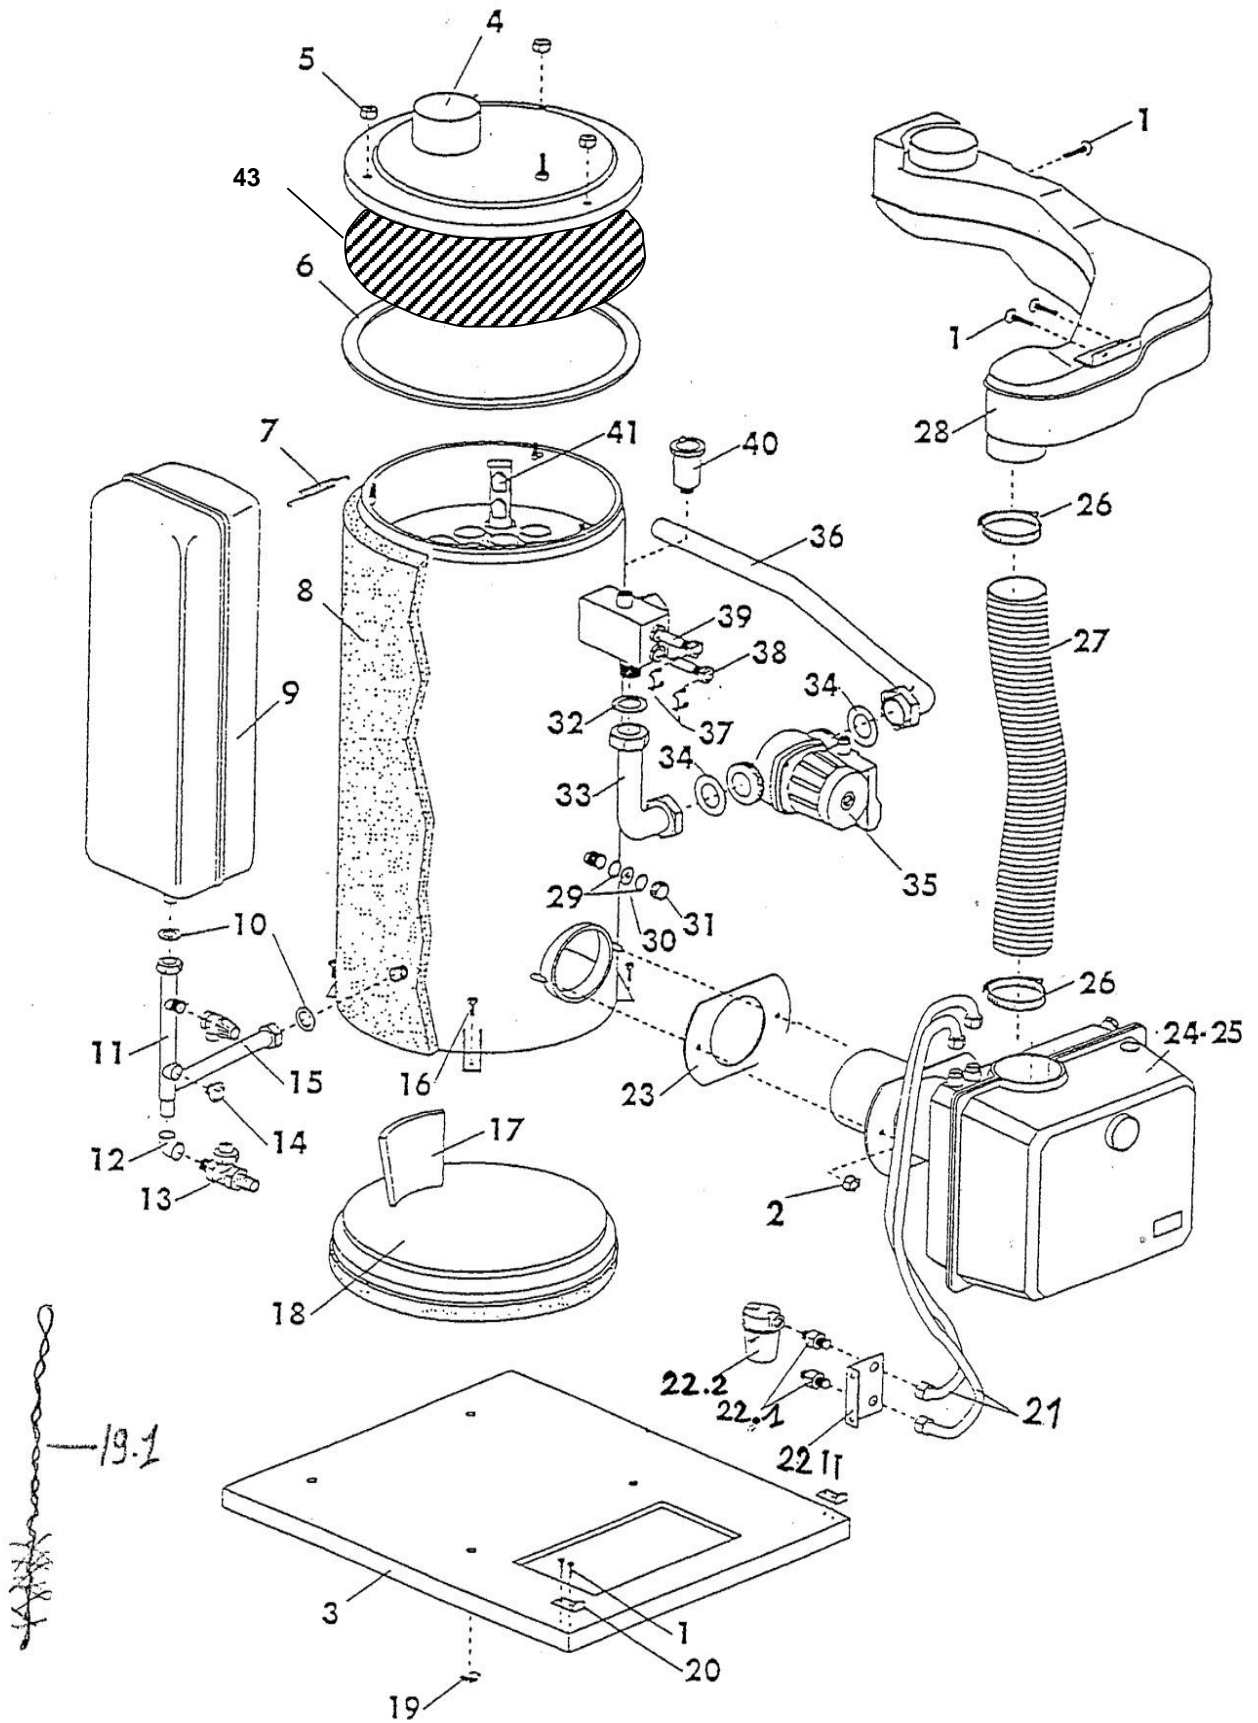

WIND RS (bi tube)
Corps de chauffe

Pièces détachées

WIND RS (bi tube)

Corps de chauffe

Pièces disponibles jusqu'à épuisement du stock

Rep	Code	Réf. Appareil	Désignation commerciale	Nb/ app.	Obs
1		WIND RS	Vis de fixation air box	3	Plus dispo
2		WIND RS	Ecrou fixation brûleur	2	Plus dispo
3	1006000613	WIND RS	Socle	1	
4	1001000046	WIND RS	Porte de ramonage	1	
5		WIND RS	Ecrou laiton	3	Plus dispo
6	1001000070	WIND RS	Joint de porte de ramonage 29	1	
7	1001000071	WIND RS	Ressort pour calorifuge	1	
8		WIND RS	Isolant corps de chauffe	1	
9	1001000072	WIND RS	Vase d'expansion chauffage 12 litres	1	
10		WIND RS	Joint 3/4"	2	Plus dispo
11		WIND RS	Conduit vidange	1	Plus dispo
12		WIND RS	Coude	1	Plus dispo
13	1001000074	WIND RS	Robinet de vidange	1	
14		WIND RS	Bouchon	1	
15	1001000026	WIND RS	Soupape chauffage 3 Bar	1	
16		WIND RS	Vis M8 x 20	3	Plus dispo
17	1001000128	WIND RS	Protection foyer	1	
18		WIND RS	Fond de chambre	1	Plus dispo
19		WIND RS	Ecrou de fixation	2	
19.1	1001000034	WIND RS	Ecouvillon de ramonage	1	
20		WIND RS	Support de porte	2	Plus dispo
21	1001000040	WIND RS	Flexible FOD	2	
22	1001000082	WIND RS	Support filtre FOD	1	
22-1	1001000081	WIND RS	Raccord 3/8 FOD	2	
22-2	1001000041	WIND RS	Filtre FOD	1	
23	1001000051	WIND RS	Joint de bride brûleur	1	
24-25	1001000125	WIND RS	Brûleur G3RK BF 29 remplacer par 1001-125	1	Plus dispo
26	1001000080	WIND RS	Collier de flexible	2	
27	1001000037	WIND RS	Flexible air comburant Wind RS	1	
28	1001000554	WIND RS	Air box	1	
29	1001000036	WIND RS	Joint pour œillette	2	
30	1001000042	WIND RS	Œillette de verre	1	
31	1001000058	WIND RS	Ecrou pour œillette verre	1	
32		WIND RS	Joint	2	Plus dispo
33		WIND RS	Collecteur de distribution	1	Plus dispo
34	1001000152	WIND RS	Joint de collecteur	1	Plus dispo
35	1001000023	WIND RS	Circulateur	1	Plus dispo
36		WIND RS	Départ chauffage	1	Plus dispo
37		WIND RS	Clips de sonde	2	Plus dispo
38	1001000078	WIND RS	Doigt de gant 1/2" x 115	1	
39	1001000077	WIND RS	Doigt de gant 1/2" x 170	1	
40	1001000076	WIND RS	Purgeur automatique	1	
41	1001000075	WIND RS	Chicanes 4 pointes	13	
42	1001000162	WIND RS	Joint fumée D 120	1	
43	1001000104	WIND RS	Isolant plaque de ramonage	1	Plus dispo