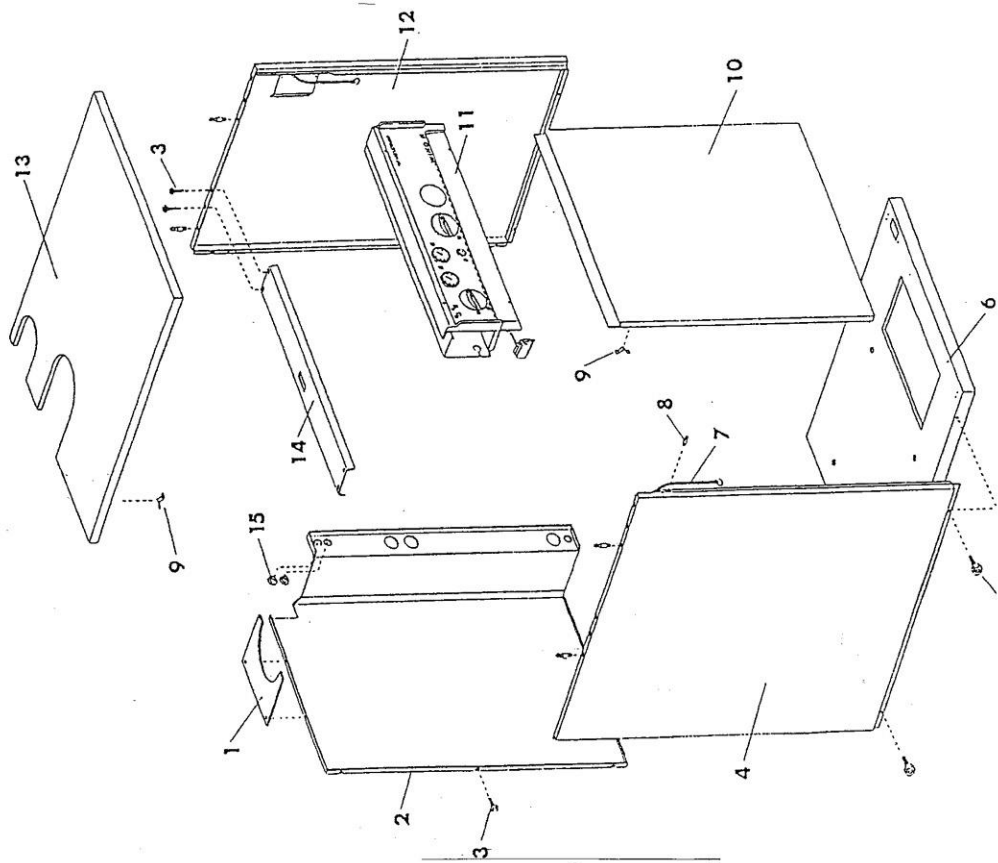

PIECES DETACHEES
CHAUDIERE ACIER ETANCHE
WIND RS (bi-tubes-Chauffage seul)

Pièces disponibles jusqu'à épuisement du stock

THERMITAL

avec vous

1 rue Clément Ader - BP 316 - 69745 GENAS cedex
Tél : 04 78 90 98 98 - Fax : 04 78 90 66 22
Site internet: www.emat-sas.fr

WIND RS (bi tube)
Tableau de commande

WIND RS
JAQUETTE

WIND RS
TABLEAU DE BORD

Pièces détachées

WIND RS (bi tube)

Tableau de commande

Pièces disponibles jusqu'à épuisement du stock

Rep	Code	Réf. Appareil	Désignation commerciale	Nb/ app.	Obs
1	1001000014	WIND RS	Prise 5 pôles complète	1	
2	1001000013	WIND RS	Prise 5 pôles sur panneau	1	
3		WIND RS	Clips	1	Plus dispo
4		WIND RS	Passe fil	1	Plus dispo
5		WIND RS	Capot interne	1	Plus dispo
6		WIND RS	Connecteur en attente	2	Plus dispo
7		WIND RS	Thermostat double 50/90 - 50°C	1	Plus dispo
8	1001000009	WIND RS	Thermostat de sécurité 110°C - 2P	1	
9	1006000606	WIND RS	Commutateur Marche/Arrêt Wind RS	1	
10	1001000029	WIND RS	Voyant rouge défaut	1	
11	1001000030	WIND RS	Voyant vert en service	1	
12	1006000607	WIND RS	Tableau de bord Wind RS	1	
13	1001000033	WIND RS	Bouton vert de thermostat	2	
14	1001000045	WIND RS	Thermomètre	1	
15		WIND RS	Vis de fixation tableau de bord	4	Plus dispo
16	0201000001	WIND RS	Fiche électrique brûleur	1	
17	0501000078	WIND RS	Fusible 5 x 20 - 6,3 A	1	
18	1006000608	WIND RS	Porte fusible	1	
19	1006000609	WIND RS	Filtre relais L-C	1	
20	1006000610	WIND RS	Manomètre à capillaire	1	