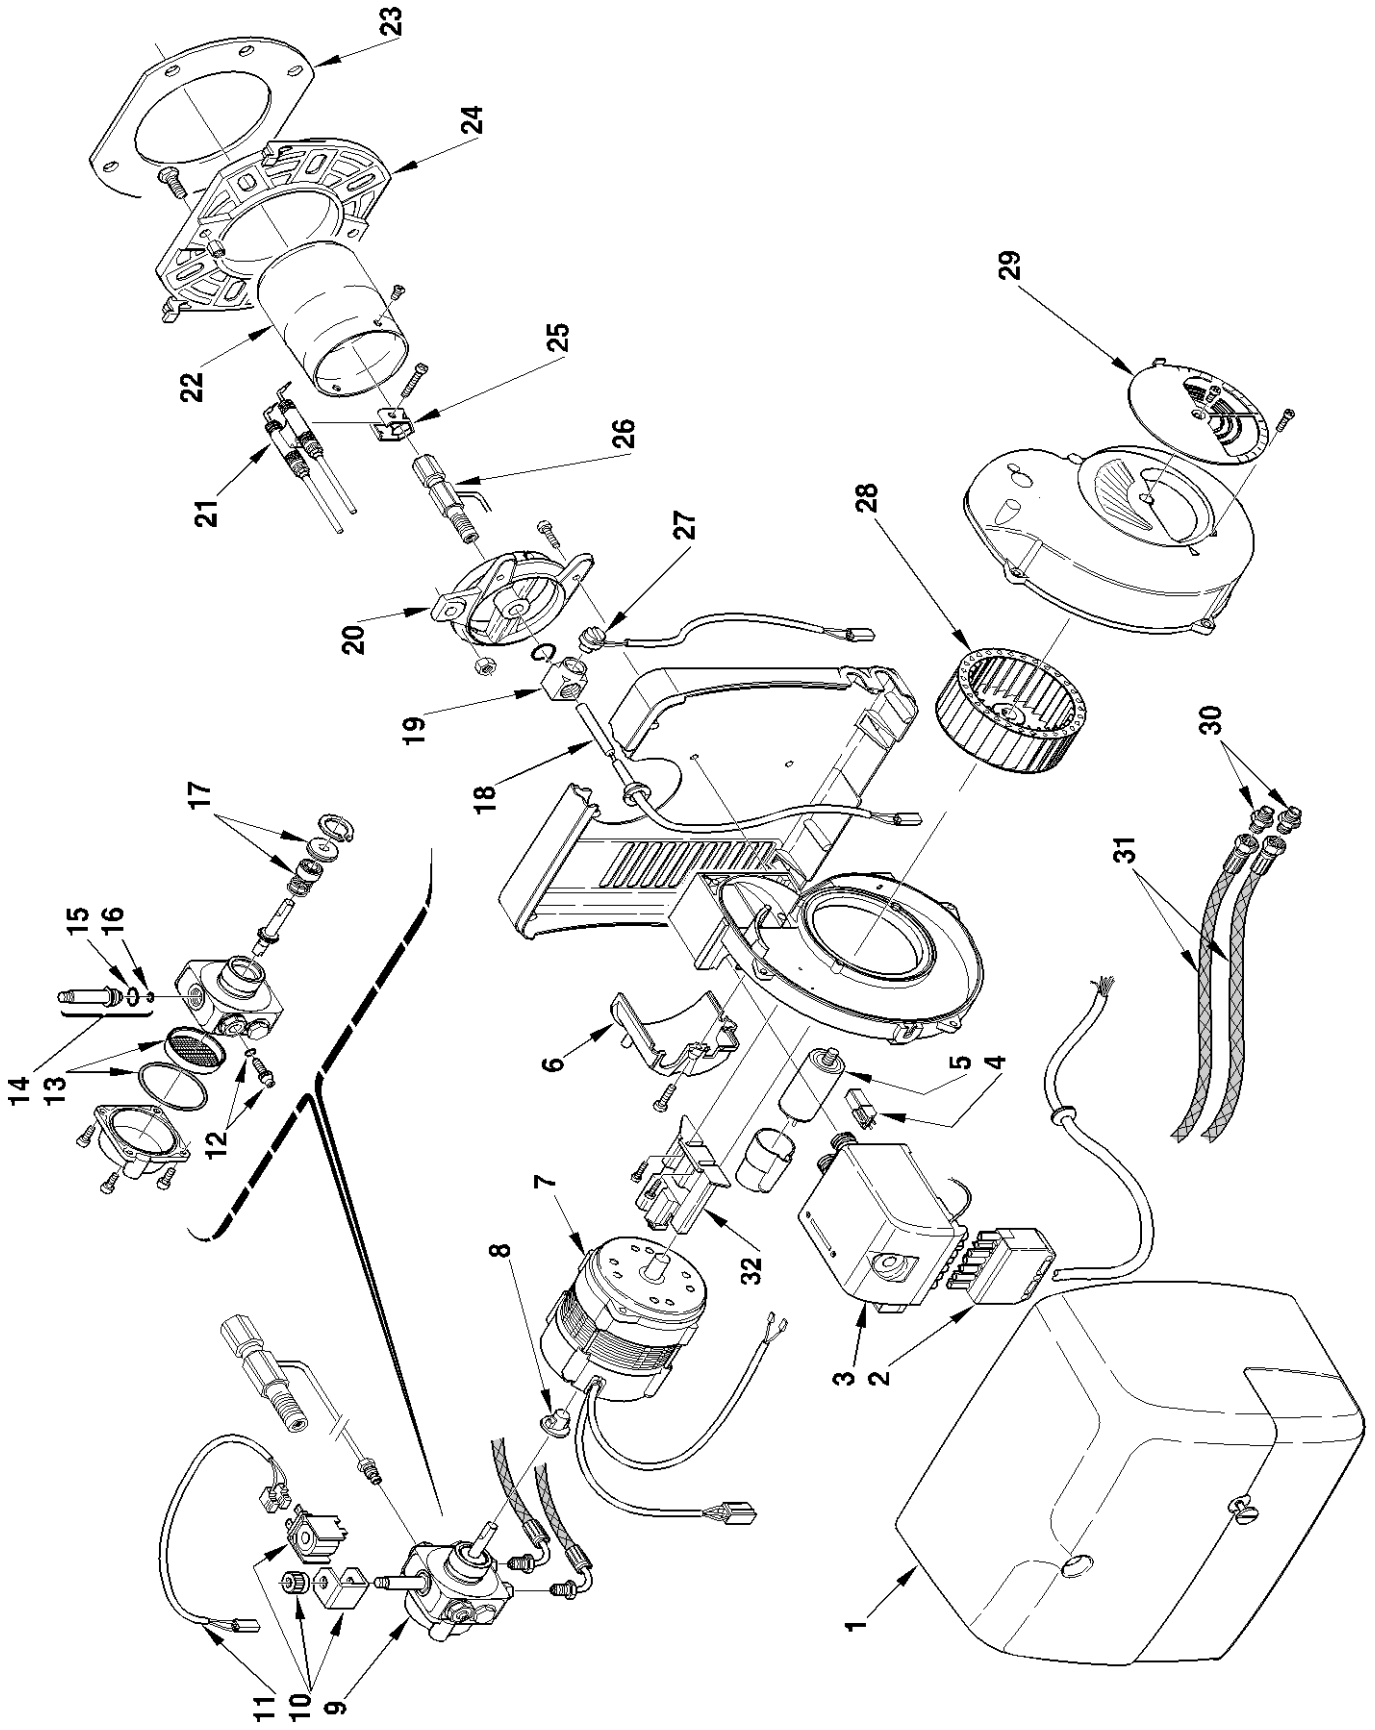

HIPERION R/B 35
BRULEUR G38R

Pièces détachées

HIPERION R/B 35

BRULEUR G38R

Pièces disponibles jusqu'à épuisement du stock

Rep	Code	Réf. Appareil	Désignation commerciale	Nb/ app.	Obs
1		Brûleur G38R	Capot	1	
2	0201000001	Brûleur G38R	Prise 7 broches	1	
3	1056000048	Brûleur G38R	Boîte de contrôle 555/SE	1	
4	1001000018	Brûleur G38R	Cellule	1	
5	1001000092	Brûleur G38R	Condensateur 4uF	1	
6		Brûleur G38R	couvercle	1	
7	1056000050	Brûleur G38R	Moteur	1	
8	1001000087	Brûleur G38R	Accouplement	1	
9	1056000049	Brûleur G38R	Pompe fioul	1	
10	1056000021	Brûleur G38R	Bobine	1	
11		Brûleur G38R	Cable électrovanne	1	
12		Brûleur G38R	Régulateur	1	
13		Brûleur G38R	Filtre	1	
14		Brûleur G38R	Electrovanne	1	
15		Brûleur G38R	Joint torique	1	
16	0103001243	Brûleur G38R	Joint torique	1	
17	0103001112	Brûleur G38R	Organe d'étanchéité	1	
18		Brûleur G38R	Réchauffeur	1	
19		Brûleur G38R	Raccord	1	
20		Brûleur G38R	Collier	1	
21		Brûleur G38R	Groupe électrodes	1	
22		Brûleur G38R	Buse	1	
23	1001000051	Brûleur G38R	joint de bride	1	
24		Brûleur G38R	Bride	1	
25		Brûleur G38R	Socle	1	
26		Brûleur G38R	Ligne gicleur	1	
27	1056000055	Brûleur G38R	Thermostat pour réchauffeur	1	
28	1001000090	Brûleur G38R	Turbine	1	
29		Brûleur G38R	Groupe réglage volet d'air	1	
30		Brûleur G38R	Raccord	1	
31	1001000040	Brûleur G38R	flexible	2	
32		Brûleur G38R	Support	1	
	1111000061	Brûleur G38R	Brûleur G38R	1