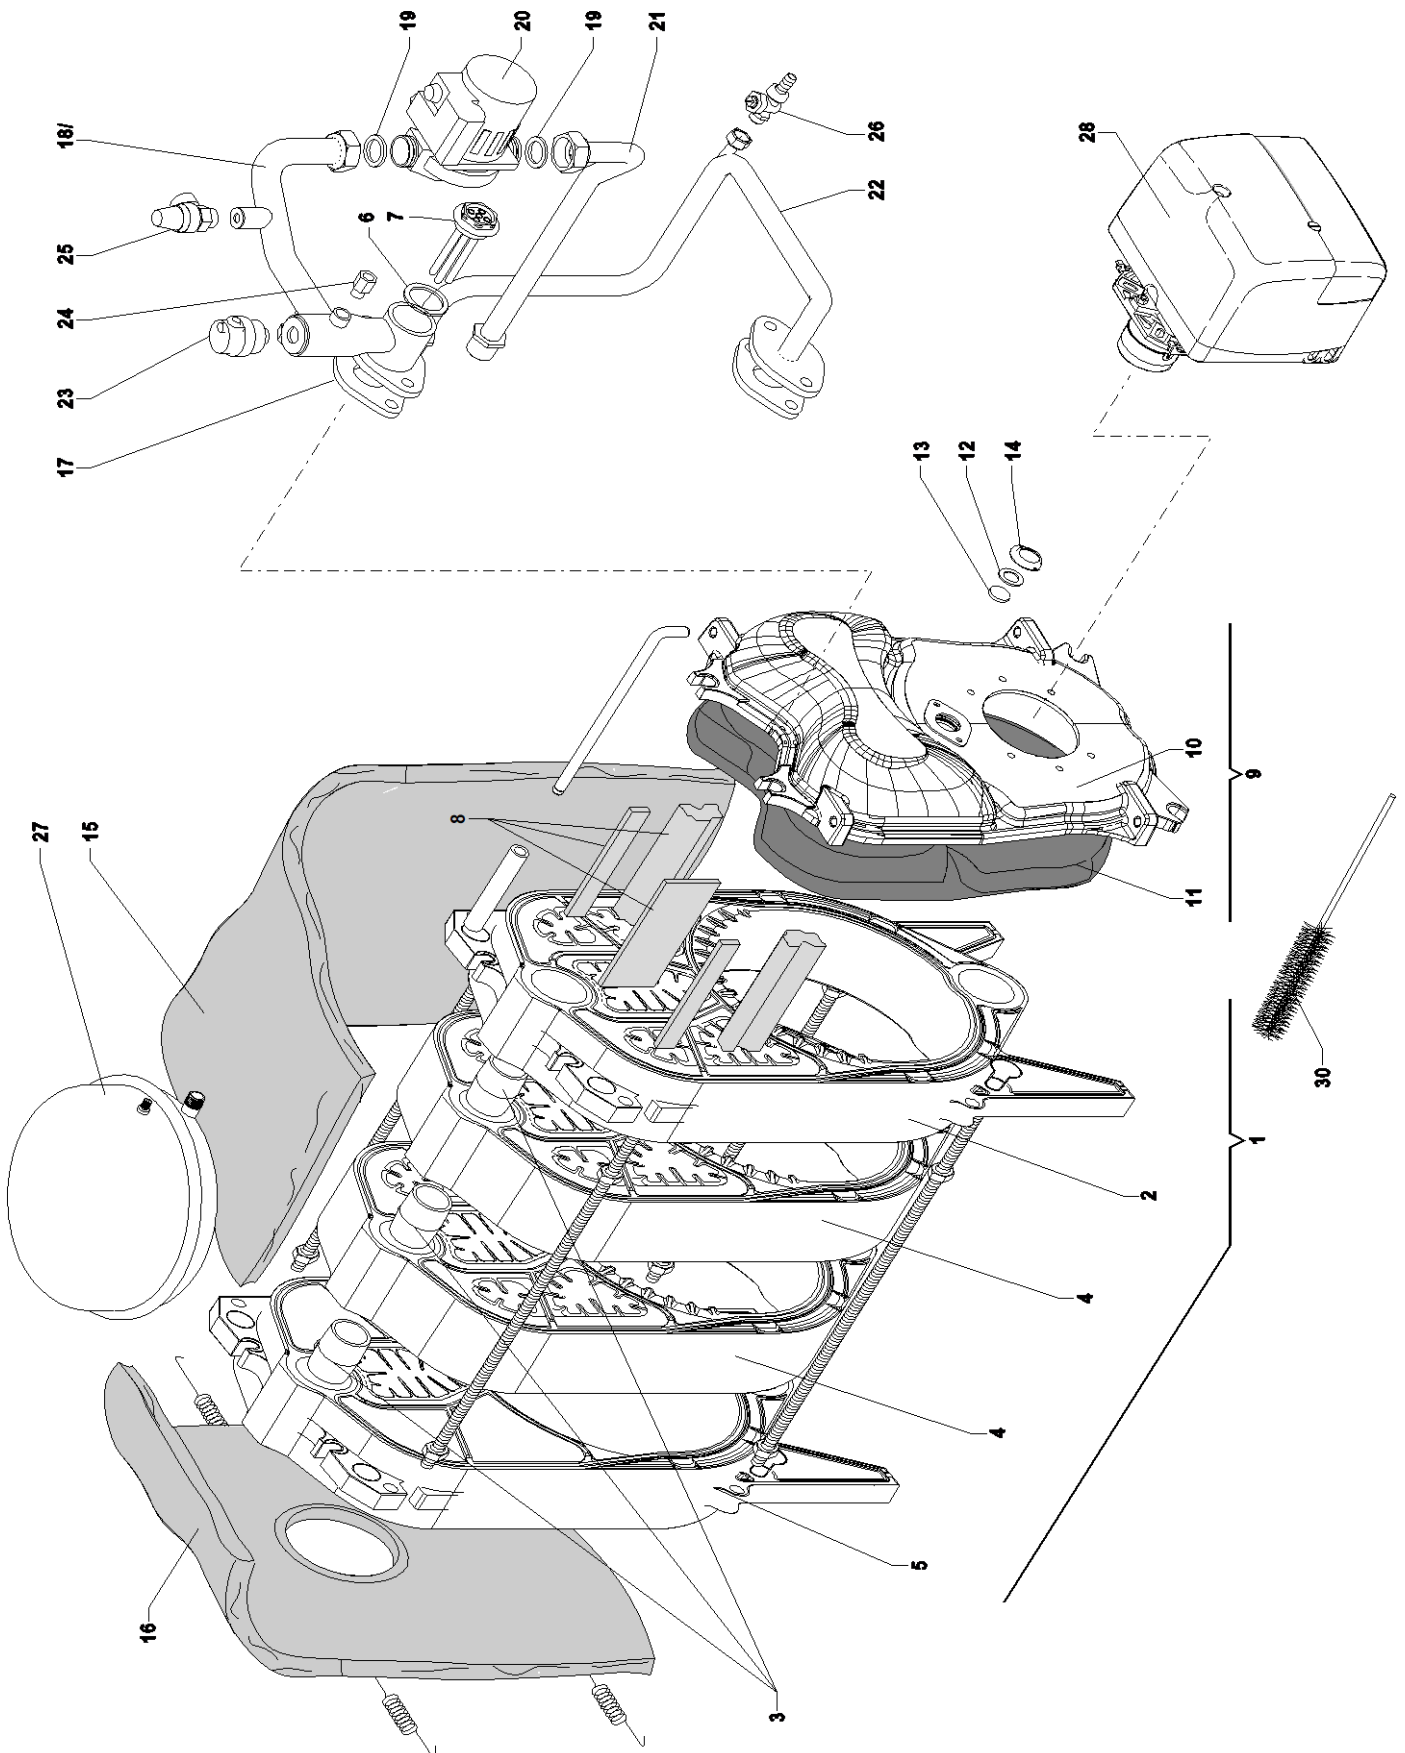

HIPERION R 27/35
Corps de chauffe

		HIPERION R 27/35			
		Corps de chauffe			
		Pièces disponibles jusqu'à épuisement du stock			
Rep	Code	Réf. Appareil	Désignation commerciale	Nb/ app.	Obs
1		HIPERION 27	Corps de chauffe fonte	1	plus dispo
1		HIPERION 35	Corps de chauffe fonte	1	plus dispo
2		HIPERION 27/35	Élément échangeur avant	1	plus dispo
3		HIPERION 27/35	Bicone D2"	1	plus dispo
4		HIPERION 27/35	Élément échangeur intermédiaire	2	plus dispo
5		HIPERION 27/35	Élément échangeur arrière	3	plus dispo
6	1111000023	HIPERION 27/35	Joint	1	
7	1111000021	HIPERION 27	Doigt de gant	1	
7	1111000022	HIPERION 35	Doigt de gant	1	
8	1111000026	HIPERION 27/35	Turbulateur		
9		HIPERION 27/35	Porte complète corps de chauffe	1	plus dispo
10		HIPERION 27/35	Trappe de ramonage	1	plus dispo
11		HIPERION 27/35	Joint de porte	1	plus dispo
12	1111000024	HIPERION 27/35	Joint œillette	1	
13	1111000007	HIPERION 27/35	Œillette de verre	1	
14		HIPERION 27/35	Bride d'œillette	1	plus dispo
15		HIPERION 27	Isolant	1	plus dispo
15		HIPERION 35	Isolant	1	plus dispo
16		HIPERION 27	Isolant arrière	1	plus dispo
16		HIPERION 35	Isolant arrière	1	plus dispo
17		HIPERION 27/35	Joint de bride	1	plus dispo
18		HIPERION 27/35	Conduit de départ	1	plus dispo
19		HIPERION 27/35	Joint	1	plus dispo
20	1105000115	HIPERION 27/35	Circulateur	1	
21		HIPERION 27/35	Conduit de départ installation	1	plus dispo
22		HIPERION 27/35	Conduit de retour installation	1	plus dispo
23	1001000076	HIPERION 27/35	Purgeur automatique	1	
24		HIPERION 27/35	Clapet	1	plus dispo
25	1001000026	HIPERION 27/35	Soupape 3 bar	1	
26	1001000074	HIPERION 27/35	Robinet de vidange 1/2"	1	
27	1111000016	HIPERION 27	Vase d'expansion 10l	1	
27	1003000021	HIPERION 35 (ATH)	Vase d'expansion 12l	1	
28	1111000060	HIPERION 27	Brûleur 27 G30R	1	
28	1111000061	HIPERION 35	Brûleur 35 G38R	1	
30		HIPERION 27/35	Écouvillon	1	plus dispo