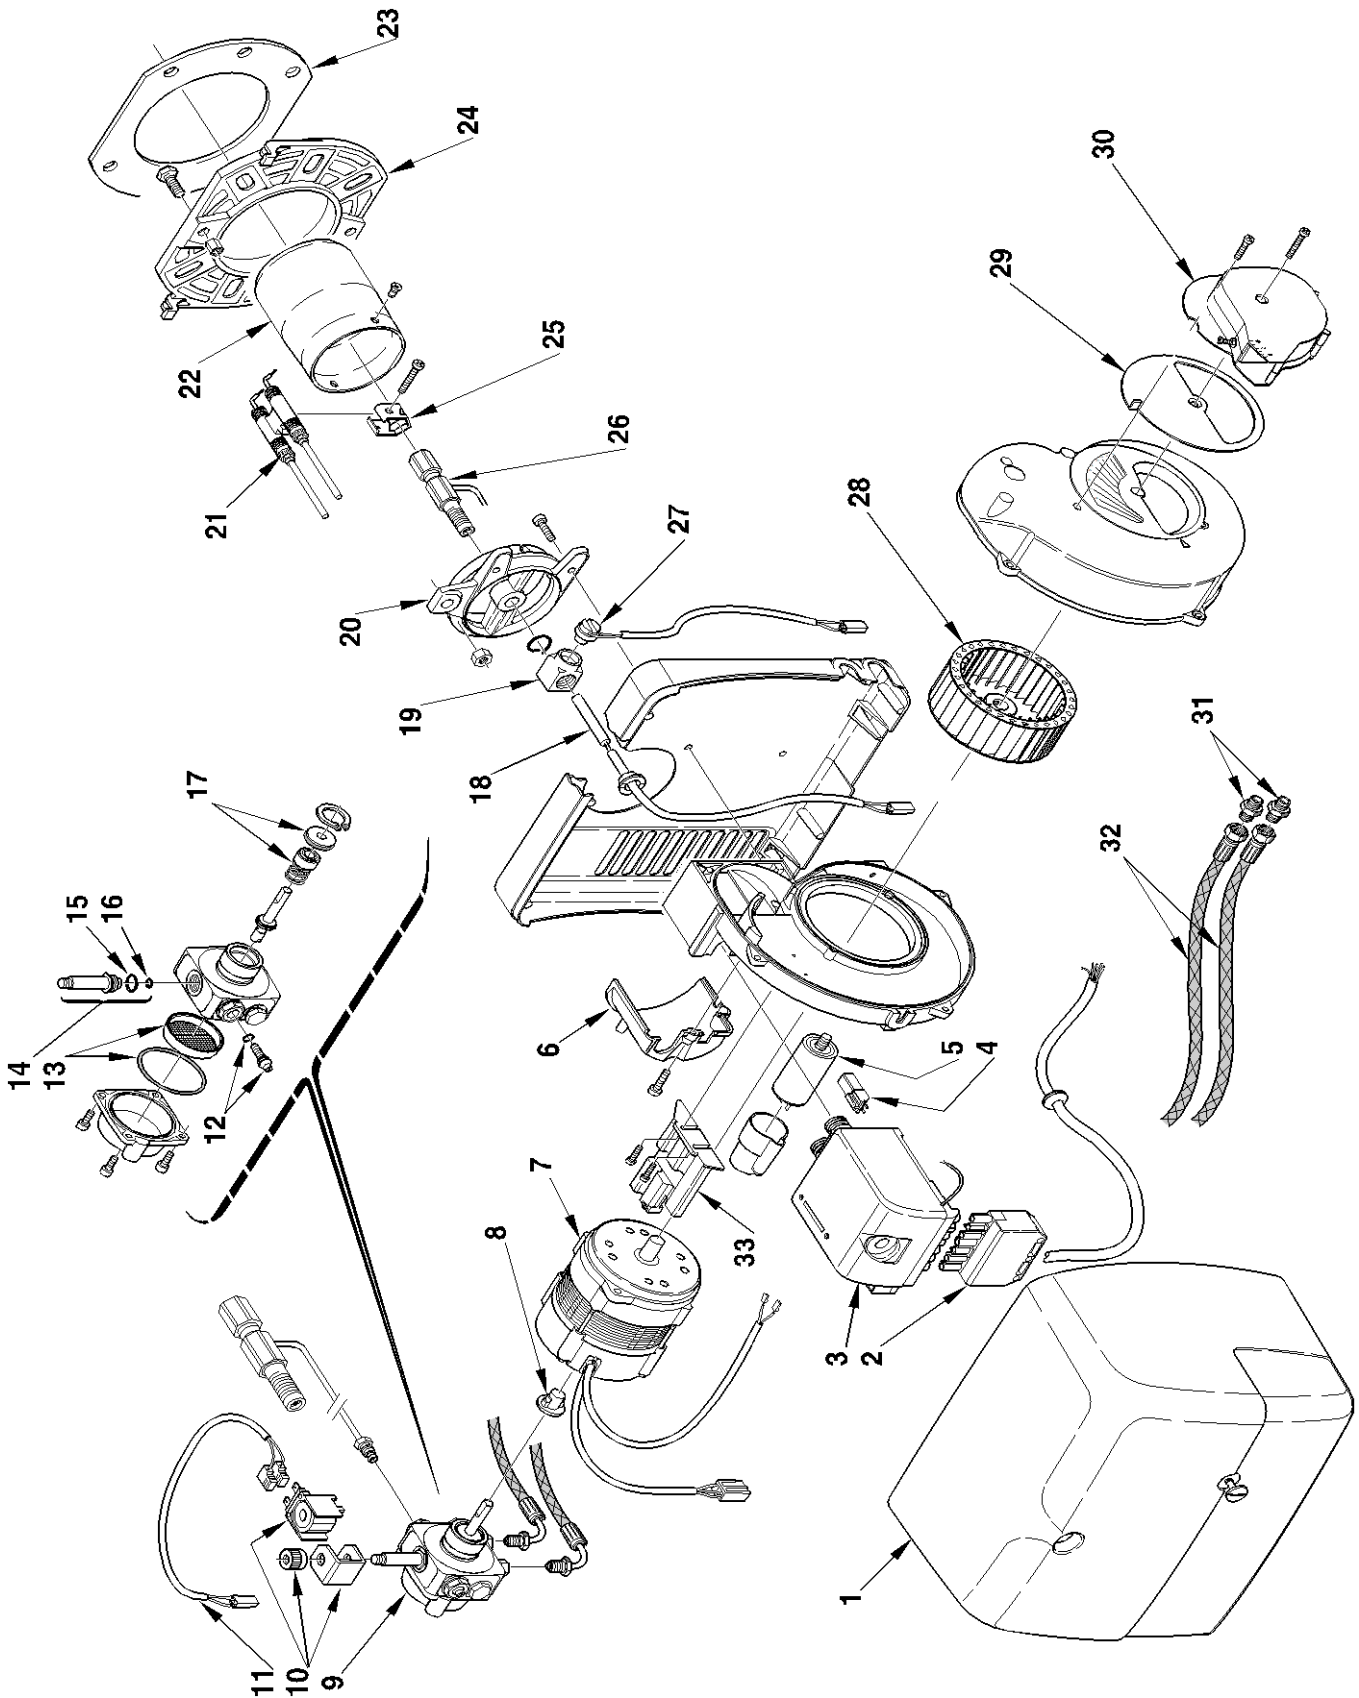

HIPERION B/R 27
BRULEUR G30R

Pièces détachées

HIPERION B/R 27

BRULEUR G30R

Pièces disponibles jusqu'à épuisement du stock

Rep	Code	Réf. Appareil	Désignation commerciale	Nb/ app.	Obs
1		Brûleur G30R	Capot	1	
2	0201000001	Brûleur G30R	Prise 7 broches	1	
3	1056000048	Brûleur G30R	Boîte de contrôle 555/SE	1	
4	1001000018	Brûleur G30R	Cellule	1	
5	1001000092	Brûleur G30R	Condensateur 4uF	1	
6		Brûleur G30R	couvercle	1	
7	1056000050	Brûleur G30R	Moteur	1	
8	1001000087	Brûleur G30R	Accouplement	1	
9	1056000049	Brûleur G30R	Pompe fioul	1	
10	1056000021	Brûleur G30R	Bobine	1	
11		Brûleur G30R	Cable électrovanne	1	
12		Brûleur G30R	Régulateur	1	
13		Brûleur G30R	Filtre	1	
14		Brûleur G30R	Electrovanne	1	
15		Brûleur G30R	Joint torique	1	
16	0103001243	Brûleur G30R	Joint torique	1	
17	0103001112	Brûleur G30R	Organe d'étanchéité	1	
18		Brûleur G30R	Réchauffeur	1	
19		Brûleur G30R	Raccord	1	
20		Brûleur G30R	Collier	1	
21		Brûleur G30R	Groupe électrodes	1	
22		Brûleur G30R	Buse	1	
23		Brûleur G30R	joint de bride	1	
24		Brûleur G30R	Bride	1	
25		Brûleur G30R	Support électrode	1	
26		Brûleur G30R	Ligne gicleur	1	
27	1056000055	Brûleur G30R	Thermostat pour réchauffeur	1	
28		Brûleur G30R	Turbine	1	
29		Brûleur G30R	Volet d'air	1	
30		Brûleur G30R	Registre	1	
31		Brûleur G30R	Raccord	2	
32	1001000040	Brûleur G30R	flexible	2	
33		Brûleur G30R	Socle	1	
	1111000060	Brûleur G30R	Brûleur G30R	1