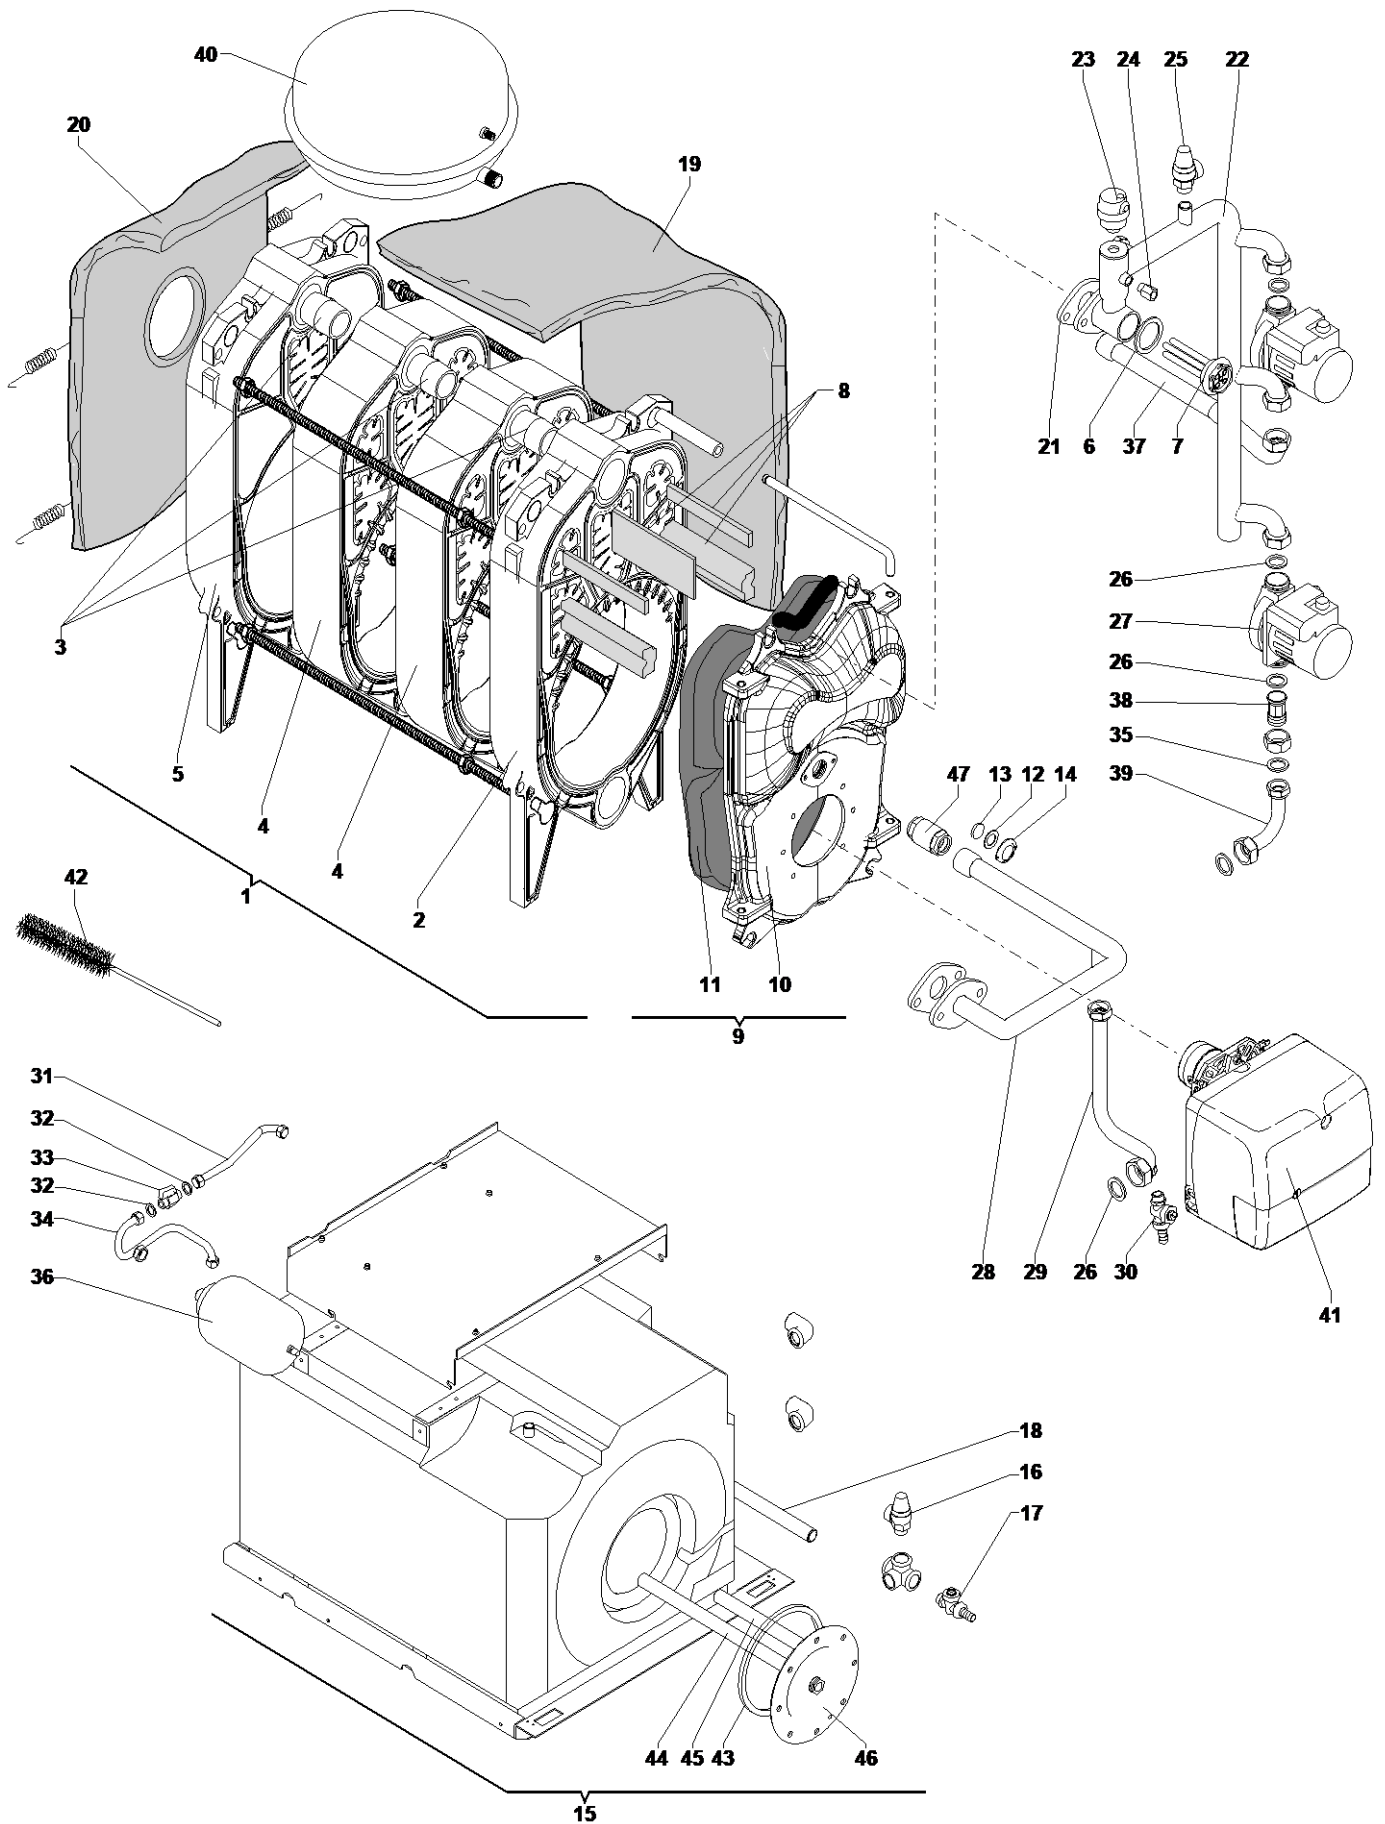

HIPERION B 27/35
Corps de chauffe

Pièces détachées

HIPERION B 27/35

Corps de chauffe

Pièces disponibles jusqu'à épuisement du stock

Rep	Code	Réf. Appareil	Désignation commerciale	Nb/ app.	Obs
1		Hiperion B 27	Corps de chauffe complet 27	1	plus dispo
1		Hiperion B 35	Corps de chauffe complet 35	1	plus dispo
2		Hiperion B 27/35	Element avant	1	plus dispo
3		Hiperion B 27/35	Nipple conique	1	plus dispo
4		Hiperion B 27/35	Element intermédiaire	1	plus dispo
5		Hiperion B 27/35	Elément arrière	1	plus dispo
6	1111000023	Hiperion B 27/35	Joint	1	
7	1111000021	Hiperion B 27	Doigt de gant	1	
7	1111000022	Hiperion B 35	Doigt de gant	1	
8	1111000026	Hiperion B 27/35	jeu de turbulateurs	1	
9		Hiperion B 27/35	Porte complete	1	plus dispo
10		Hiperion B 27/35	Porte d'inspection	1	plus dispo
11		Hiperion B 27/35	Joint de porte	1	plus dispo
12	1111000024	Hiperion B 27/35	Joint pour œillette	1	
13	1111000007	Hiperion B 27/35	Œillette	1	
14		Hiperion B 27/35	Fixation œillette	1	plus dispo
15	1001000200	Hiperion B 27/35	Ballon ECS	1	
16	1001000024	Hiperion B 27/35	Soupape ECS 6 bar	1	
17	1001000052	Hiperion B 27/35	Robinet de vidange 1/2	1	
18	1001000156	Hiperion B 27/35	Conduit d'entrée ballon	1	
19		Hiperion B 27	Isolant chaudière	1	plus dispo
19		Hiperion B 35	Isolant chaudière	1	plus dispo
20		Hiperion B 27	Isolant arrière	1	plus dispo
20		Hiperion B35	Isolant arrière	1	plus dispo
21		Hiperion B 27/35	Joint de bride	1	plus dispo
22		Hiperion B 27/35	Collecteur de départ	1	plus dispo
23		Hiperion B 27/35	Purgeur automatique	1	plus dispo
24		Hiperion B 27/35	Raccord pour manomètre	1	plus dispo
25	1001000026	Hiperion B 27/35	Soupape 3 bar chauffage	1	
26		Hiperion B 27/35	Joint	1	plus dispo
27	1105000115	Hiperion B 27/35	Circulateur	2	
28		Hiperion B 27/35	Tube de retour installation	1	plus dispo
29		Hiperion B 27/35	Tube de retour ballon	1	plus dispo
30	1001000074	Hiperion B 27/35	Robinet de vidange chaudière 1/2	1	
31		Hiperion B 27/35	Tube remplissage installation	1	plus dispo
32		Hiperion B 27/35	Joint	1	plus dispo
33		Hiperion B 27/35	Robinet de remplissage	1	plus dispo
34		Hiperion B 27/35	Tube raccordement ECS	1	plus dispo
35		Hiperion B 27/35	Joint	1	plus dispo
36	1001000054	Hiperion B 27/35	Vase d'expansion ECS 2 l	1	
37		Hiperion B 27/35	Tube départ installation chauffage	1	plus dispo
38		Hiperion B 27/35	Clapet anti retour 1"	1	plus dispo
39		Hiperion B 27	Tube entrée ballon	1	plus dispo
40	1111000016	Hiperion B 27	Vase d'expansion chauffage 10l (rond)	1	
40	1003000021	Hiperion B 35	Vase d'expansion chauffage 12 l (rond)	1	
41	1111000060	Hiperion B 27	Bruleur 27 B G30R	1	
41	1111000061	Hiperion B 35	bruleur 35 B G38R	1	
42		Hiperion B 27/35	Ecouvillon	1	plus dispo
43	1001000119	Hiperion B 27/35	Joint trappe ballon(WINDPLUSMINI Concentrique,THG)	1	
44	1001000077	Hiperion B 27/35	Doigt de gant	1	
45	1001000038	Hiperion B 27/35	Anode	1	
46	1001000133	Hiperion B 27/35	Bride ballon ECS	1	
47		Hiperion B 27/35	Clapet anti retour 1"	1	plus dispo