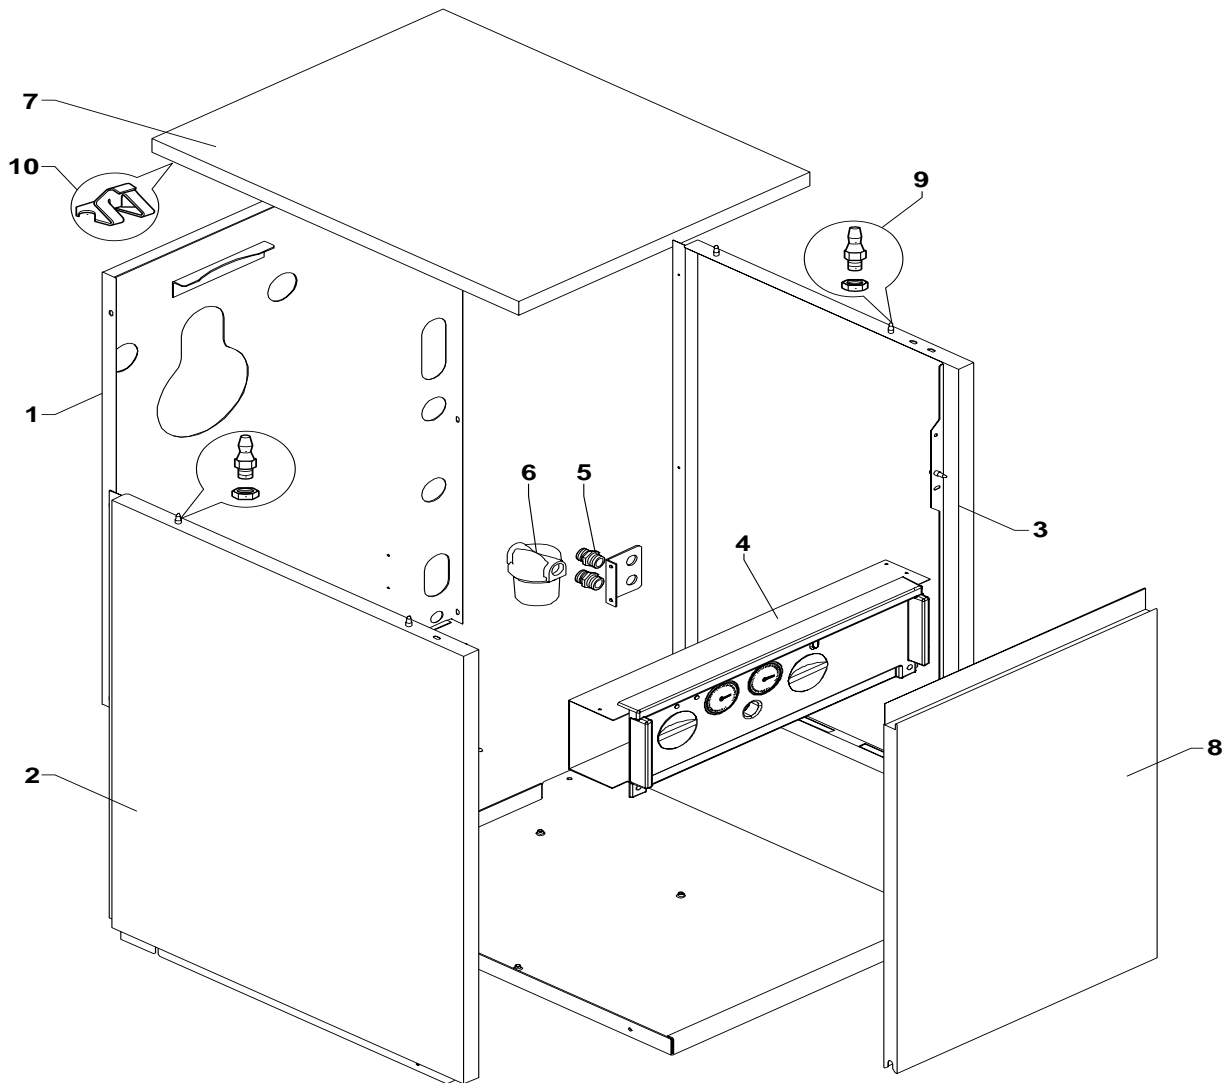

HIPERION R 27/35
Tableau de commande et jaquette

Pièces détachées

HIPERION R 27/35

Tableau de commande

Pièces disponibles jusqu'à épuisement du stock

Rep	Code	Réf. Appareil	Désignation commerciale	Nb/ app.	Obs
1		HIPERION R 27/29	Boitier arriere	1	plus dispo
2		HIPERION R 27/29	Face avant	1	plus dispo
3		HIPERION R 27/29	Cablage électrique	1	plus dispo
4	1111000008	HIPERION R 27/29	Bouton	1	
5	1111000017	HIPERION R 27/29	Manomètre	1	
6	1111000010	HIPERION R 27/29	Thermostat chaudière	1	
7	1111000018	HIPERION R 27/29	Thermomètre	1	
8	1111000009	HIPERION R 27/29	Thermostat de sécurité	1	
9		HIPERION R 27/29	Corps du voyant vert	1	plus dispo
10	1111000013	HIPERION R 27/29	Interrupteur	1	14,00
11		HIPERION R 27/29	Porte fusible	1	plus dispo
12	0501000078	HIPERION R 27/29	Fusible	1	
13		HIPERION R 27/29	Voyant rouge	1	plus dispo
14		HIPERION R 27/29	Voyant vert	1	plus dispo
15		HIPERION R 27/29	Corps du voyant rouge	1	plus dispo
16	1111000019	HIPERION R 27/29	thermostat mini	1	