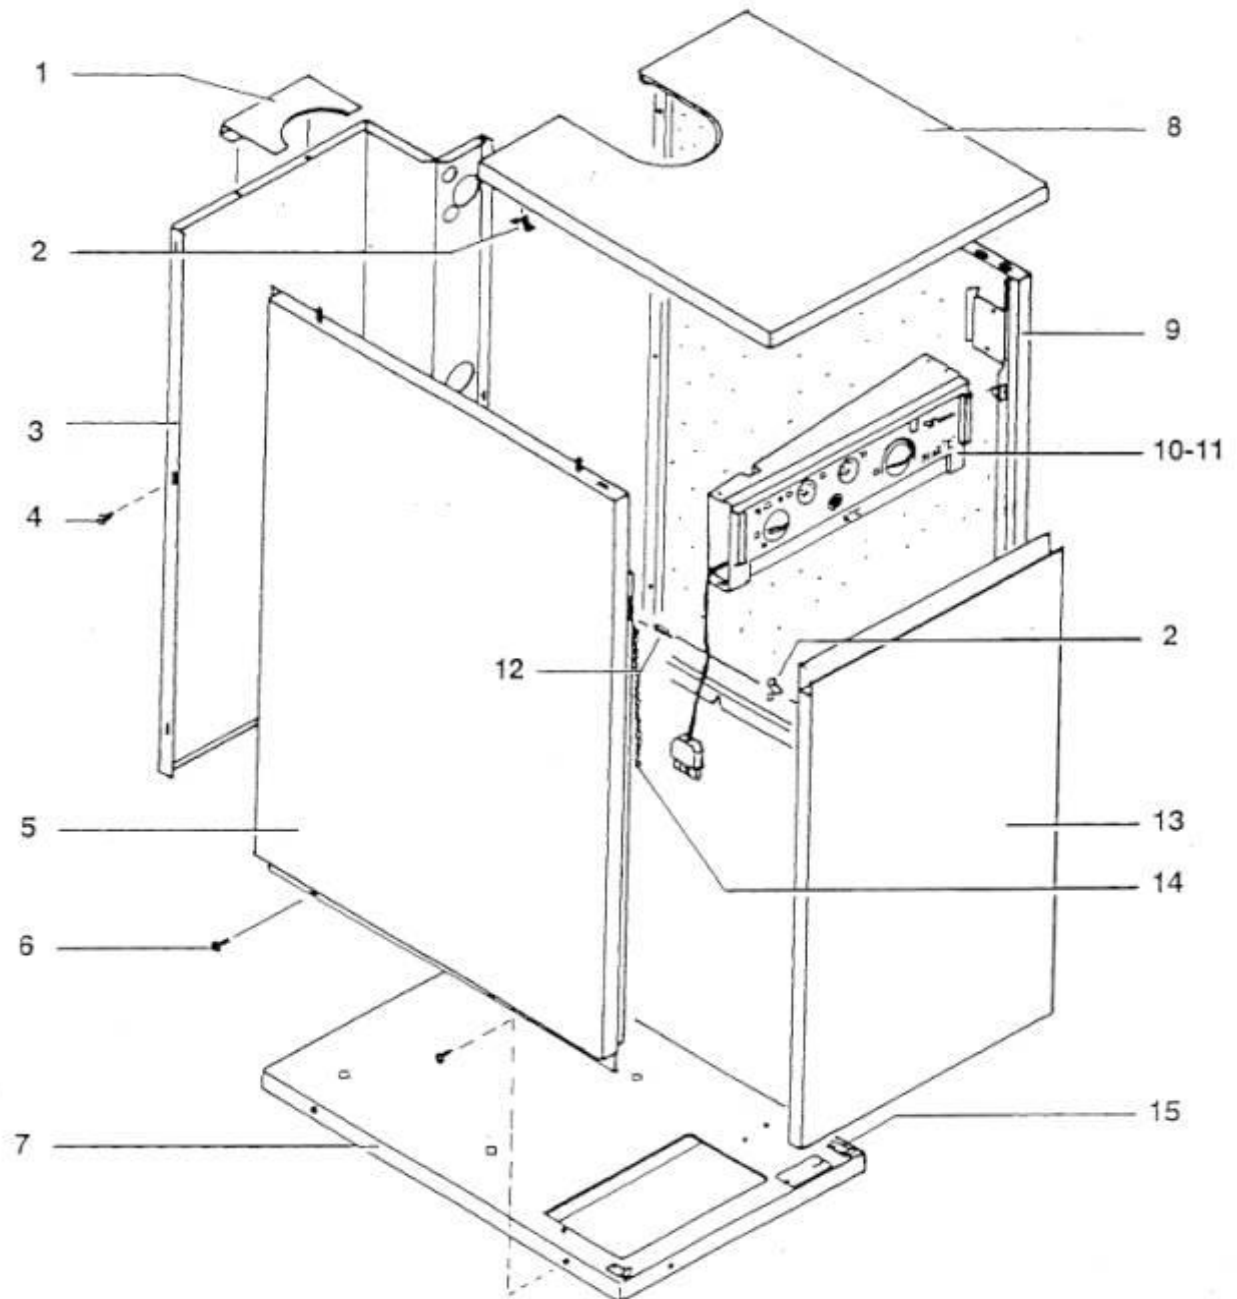

MINI R
Jaquette

Pièces détachées

MINI R

Jaquette

2

Pièces disponibles jusqu'à épuisement du stock

Rep	Code	Réf. Appareil	Désignation commerciale	Nb/ app.	Obs.
1	1056000106	MINI R	Collerette fumée	1	
2	1001000557	MINI R	Clip femelle	6	
3		MINI R	Panneau arrière	1	Plus dispo
4		MINI R	Vis tôle	6	Plus dispo
5		MINI R	Panneau latéral gauche	1	Plus dispo
6		MINI R	Vis	6	Plus dispo
7		MINI R	Socle	1	Plus dispo
8		MINI R	Capot supérieur	1	Plus dispo
9		MINI R	Panneau latéral droit	1	Plus dispo
11		MINI R	Tableau de bord	1	Plus dispo
12	1001000558	MINI R	Clip mâle	6	
13		MINI R	Porte avant	1	Plus dispo
14	1001000084	MINI R	Chaînette	2	
15		MINI R	Guide inférieur porte	2	Plus dispo

MINI R
Tableau de commande

Pièces détachées
prix année #REF!

4

MINI R					
Tableau de commande					
Pièces disponibles jusqu'à épuisement du stock					
Rep	Code	Réf. Appareil	Désignation commerciale	Nb/ app.	Obs.
1	1001000014	MINI R	Prise 5 pôles complète	1	
2	1001000013	MINI R	Prise 5 pôles sur panneau	1	
3		MINI R	Collier	1	Plus dispo
4		MINI R	Fond de boîtier électrique	1	Plus dispo
5		MINI R	Connecteur (3 broches)	1	Plus dispo
6	1001000009	MINI R	Aquastat de sécurité 100°C	1	
7	1001000030	MINI R	Voyant vert	1	
8	1001000029	MINI R	Voyant rouge	1	
9	1001000008	MINI R	Commutateur Arrêt-Marche	1	
10	0201000008	MINI R	Connecteur brûleur	1	
11	0501000078	MINI R	Fusible 5 x 20 - 6,3 A	1	
12		MINI R	Passe fil	1	Plus dispo
13	1006000608	MINI R	Porte fusible	1	
14		MINI R	Aquastat double (50/90-50) (1ère Série)	1	Plus dispo
14A	1001000011	MINI R	Aquastat chaudière (2ème Série)	1	
14B	1001000010	MINI R	Aquastat limite (2ème Série)	1	
15		MINI R	Panneau en façade	1	Plus dispo
16		MINI R	Vis	1	Plus dispo
17	1001000033	MINI R	Bouton vert	1	
18	1006000610	MINI R	Manomètre	1	
19	1001000045	MINI R	Thermomètre	1	
20	1006000609	MINI R	Filtre LC	1	