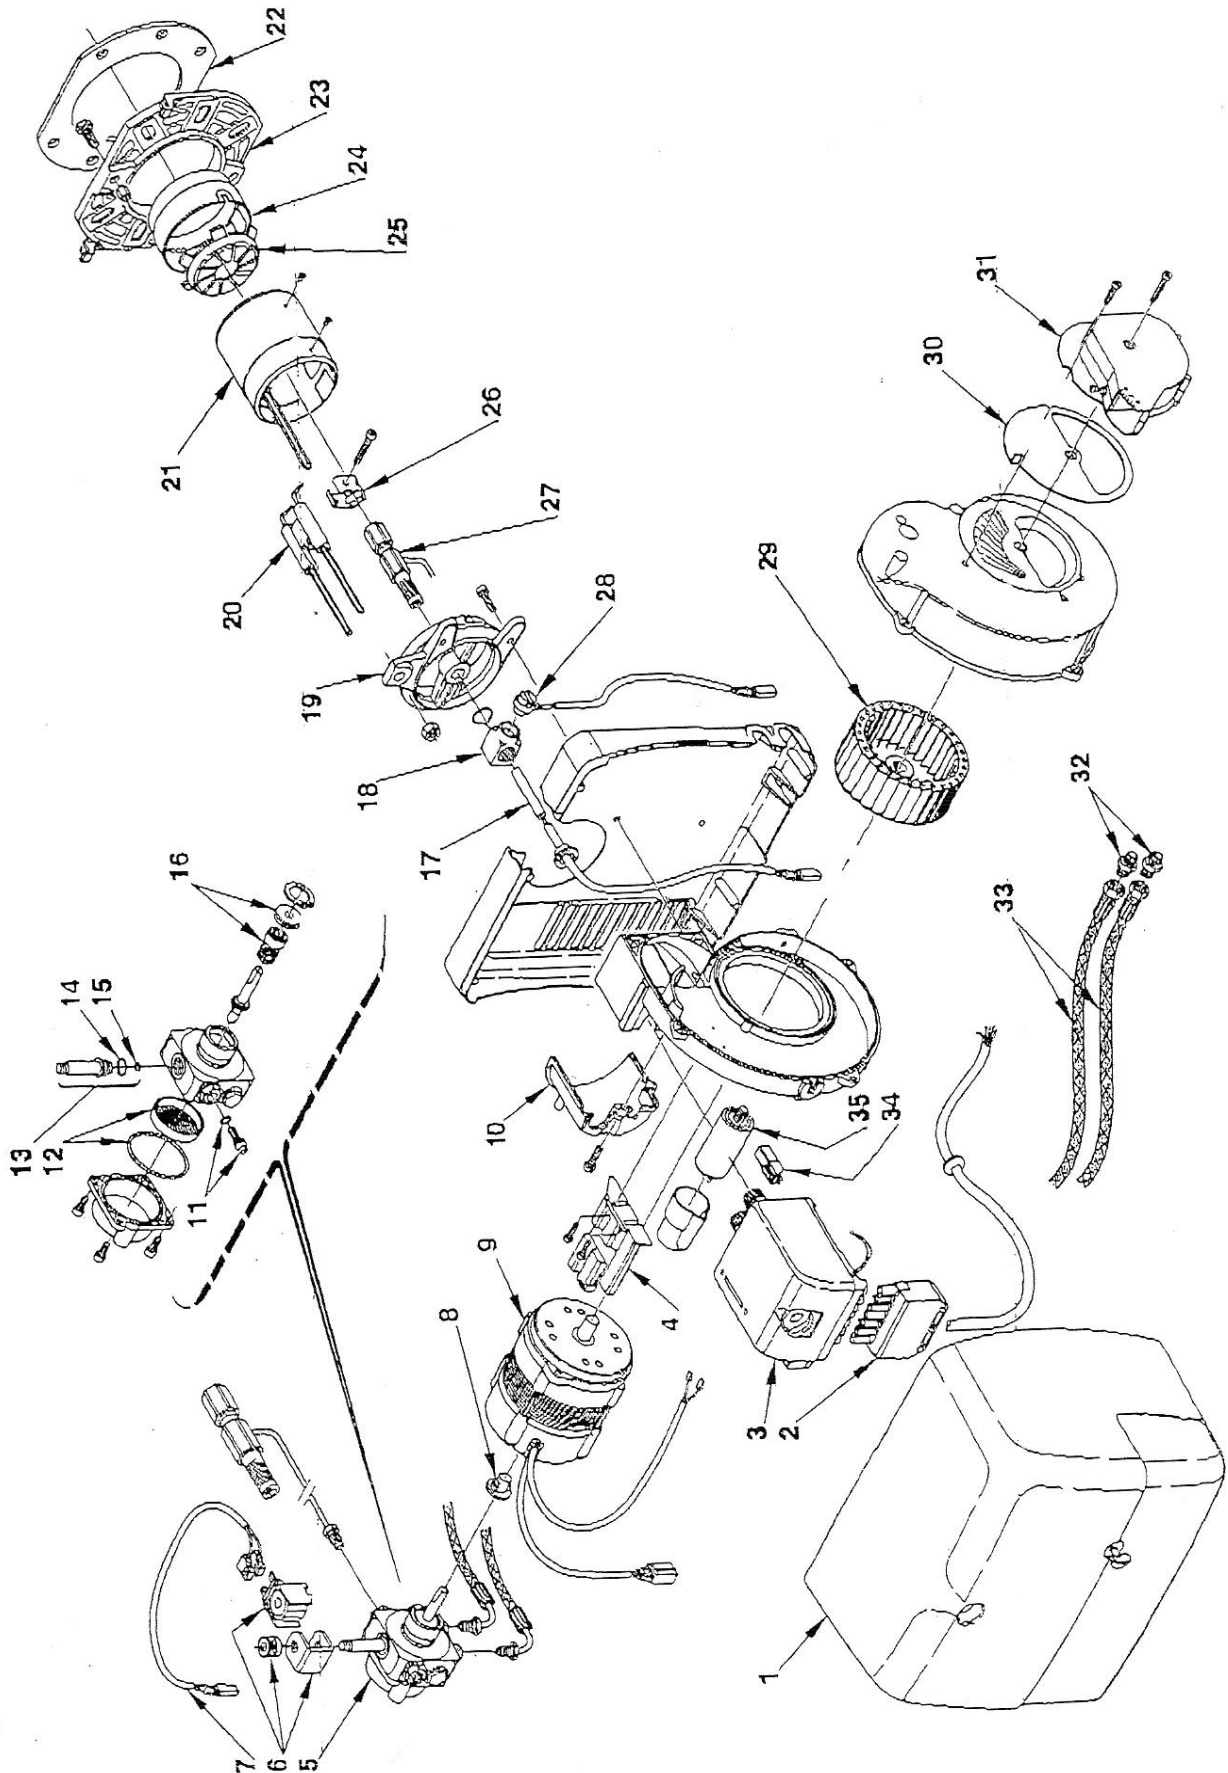

MINI R
Brûleur Série 2000 - G33R

Rep	Code	Réf. Appareil	Désignation commerciale	Nb/ app.	Obs.
1		Brûleur mini R	Capot	1	
2	0201000001	Brûleur mini R	Prise 7 poles	1	
3	1056000048	Brûleur mini R	Boite de contrôle 555/E	1	
4		Brûleur mini R	Support	1	
5	1056000049	Brûleur mini R	pompe	1	
6	1056000021	Brûleur mini R	Bobine	1	
7		Brûleur mini R	Cable de connection	1	
8	1001000087	Brûleur mini R	Accouplement	1	
9	1056000050	Brûleur mini R	Moteur	1	
10		Brûleur mini R	Couvercle	1	
11		Brûleur mini R	Régulateur	1	
12		Brûleur mini R	Filtre - Joint torique	1	
13		Brûleur mini R	Vanne	1	
14		Brûleur mini R	Joint torique	1	
15	0103001243	Brûleur mini R	Joint torique	1	
16	0103001112	Brûleur mini R	Organe d'étanchéité	1	
17	1056000051	Brûleur mini R	Résistance	1	
18		Brûleur mini R	Mamelon	1	
19	1056000052	Brûleur mini R	Collier	1	
20	1056000053	Brûleur mini R	Groupe électrode	1	
21		Brûleur mini R	Groupe gueulard	1	
22		Brûleur mini R	Joint Isolant	1	
23		Brûleur mini R	Bride	1	
24		Brûleur mini R	Embout gueulard	1	
25		Brûleur mini R	Accroche flamme	1	
26		Brûleur mini R	Support électrode	1	
27	1056000054	Brûleur mini R	porte gicleur	1	
28	1056000055	Brûleur mini R	Groupe thermostat	1	
29	1001000090	Brûleur mini R	Ventilateur	1	
30		Brûleur mini R	Volet d'air	1	
31		Brûleur mini R	Groupe volet d'air	1	
32		Brûleur mini R	Mamelon	1	
33		Brûleur mini R	Flexibles fioul	2	
34	1001000018	Brûleur mini R	Cellule UV	1	
35	1001000092	Brûleur mini R	Condensateur 4 uF	1