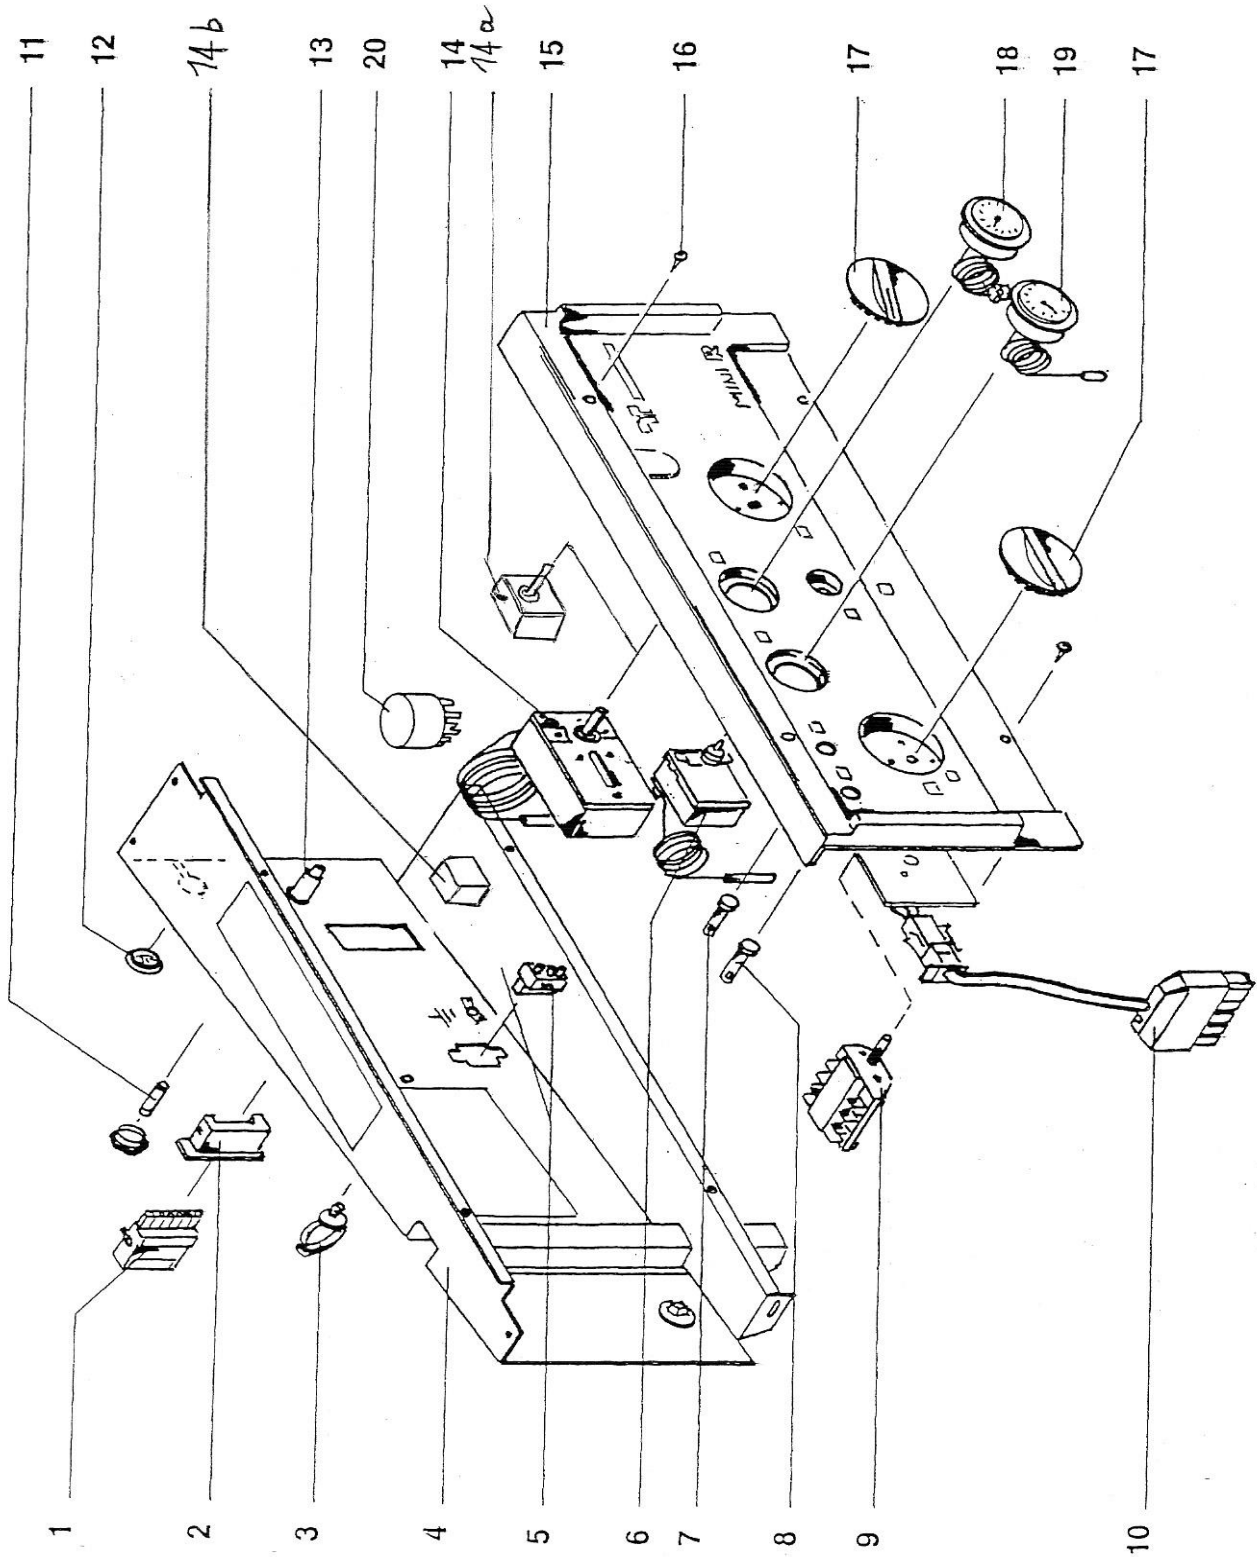

MINI R
Jaquette

Pièces détachées

MINI R

Jaquette

2

Pièces disponibles jusqu'à épuisement du stock

Rep	Code	Réf. Appareil	Désignation commerciale	Nb/ app.	Obs.
1	1056000106	MINI R	Collerette fumée	1	
2	1001000557	MINI R	Clip femelle	6	
3		MINI R	Panneau arrière	1	Plus dispo
4		MINI R	Vis tôle	6	Plus dispo
5		MINI R	Panneau latéral gauche	1	Plus dispo
6		MINI R	Vis	6	Plus dispo
7		MINI R	Socle	1	Plus dispo
8		MINI R	Capot supérieur	1	Plus dispo
9		MINI R	Panneau latéral droit	1	Plus dispo
11		MINI R	Tableau de bord	1	Plus dispo
12	1001000558	MINI R	Clip mâle	6	
13		MINI R	Porte avant	1	Plus dispo
14	1001000084	MINI R	Chaînette	2	
15		MINI R	Guide inférieur porte	2	Plus dispo

MINI R
Tableau de commande

Pièces détachées
prix année #REF!

4

MINI R					
Tableau de commande					
Pièces disponibles jusqu'à épuisement du stock					
Rep	Code	Réf. Appareil	Désignation commerciale	Nb/ app.	Obs.
1	1001000014	MINI R	Prise 5 pôles complète	1	
2	1001000013	MINI R	Prise 5 pôles sur panneau	1	
3		MINI R	Collier	1	Plus dispo
4		MINI R	Fond de boîtier électrique	1	Plus dispo
5		MINI R	Connecteur (3 broches)	1	Plus dispo
6	1001000009	MINI R	Aquastat de sécurité 100°C	1	
7	1001000030	MINI R	Voyant vert	1	
8	1001000029	MINI R	Voyant rouge	1	
9	1001000008	MINI R	Commutateur Arrêt-Marche	1	
10	0201000008	MINI R	Connecteur brûleur	1	
11	0501000078	MINI R	Fusible 5 x 20 - 6,3 A	1	
12		MINI R	Passe fil	1	Plus dispo
13	1006000608	MINI R	Porte fusible	1	
14		MINI R	Aquastat double (50/90-50) (1ère Série)	1	Plus dispo
14A	1001000011	MINI R	Aquastat chaudière (2ème Série)	1	
14B	1001000010	MINI R	Aquastat limite (2ème Série)	1	
15		MINI R	Panneau en façade	1	Plus dispo
16		MINI R	Vis	1	Plus dispo
17	1001000033	MINI R	Bouton vert	1	
18	1006000610	MINI R	Manomètre	1	
19	1001000045	MINI R	Thermomètre	1	
20	1006000609	MINI R	Filtre LC	1	