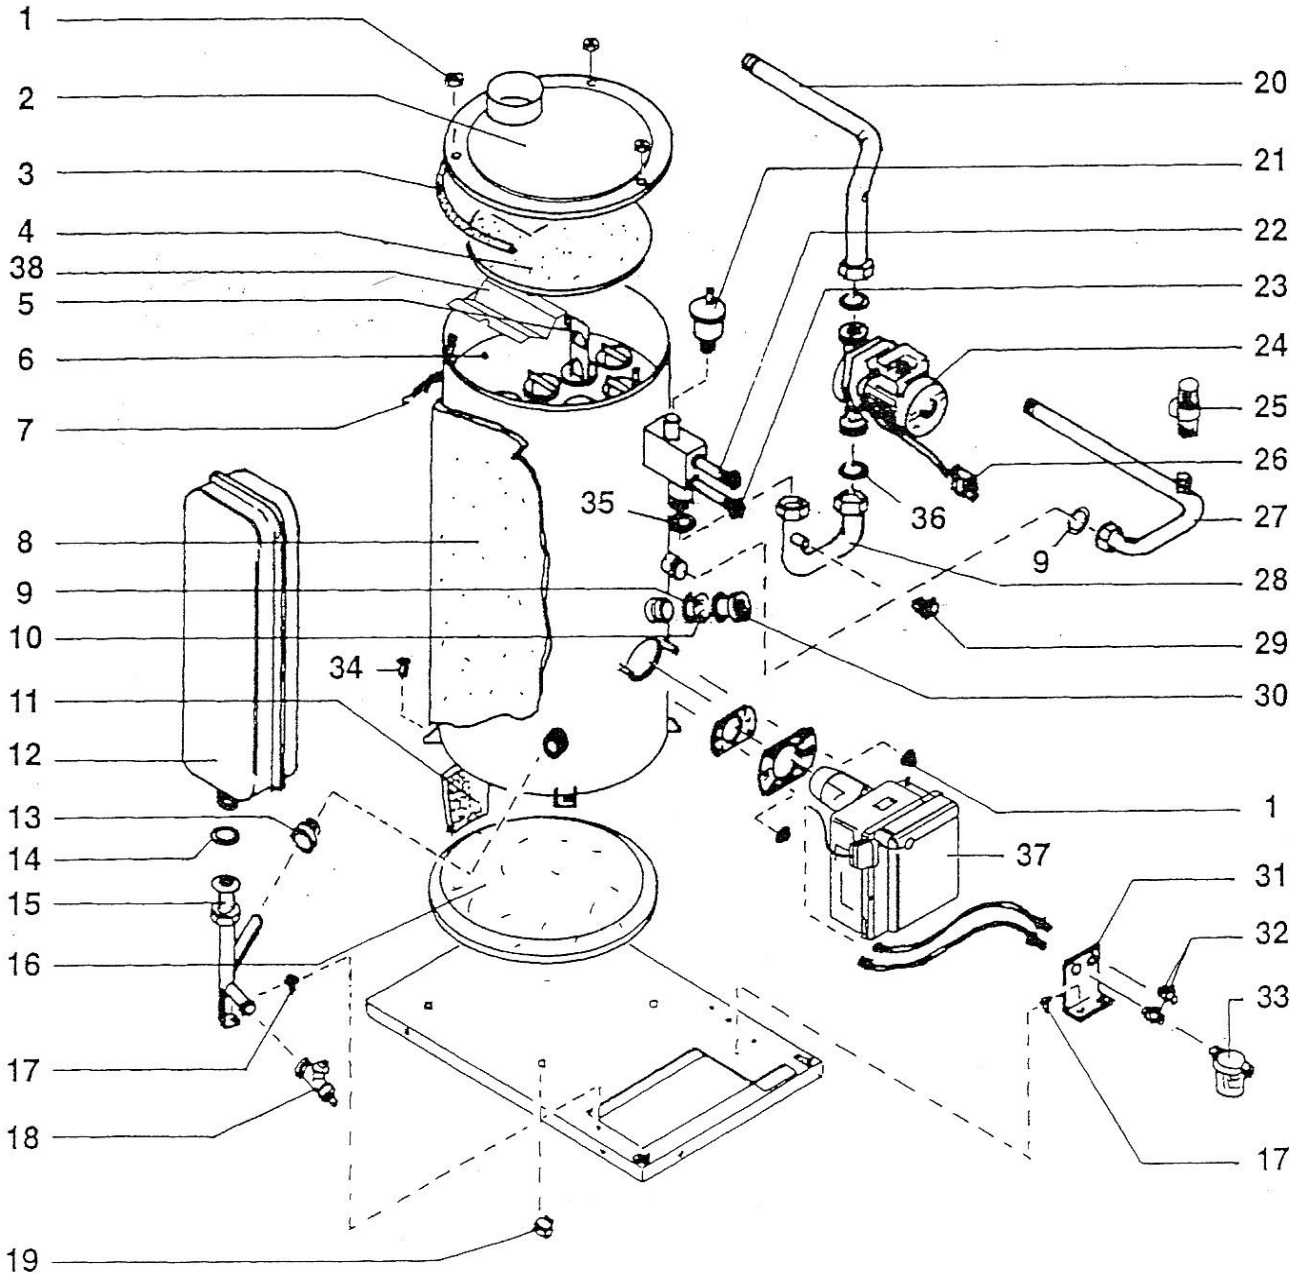

MINI R
Corps de chauffe

Pièces détachées

MINI R

Corps de chauffe

Pièces disponibles jusqu'à épuisement du stock

Rep	Code	Réf. Appareil	Désignation commerciale	Nb/ app.	Obs.
1		MINI R	Ecrou laiton	3	
2	1056000045	MINI R	Porte de ramonage	1	
3	1001000069	MINI R	Joint	1	
4		MINI R	Isolant porte de ramonage	1	Plus dispo
5	1001000075	MINI R	Chicane 4 pointes	13	
6		MINI R	Corps de chauffe	1	Plus dispo
7		MINI R	Ressort	3	Plus dispo
8		MINI R	Isolant corps de chauffe	1	Plus dispo
9	1001000036	MINI R	Joint œillette	2	
10	1001000042	MINI R	Œillette de verre	1	
11	1001000128	MINI R	Isolant fond de foyer	1	
12	1056000046	MINI R	Vase d'expansion parallépipède 8 litres	1	
13		MINI R	Raccord	1	Plus dispo
14		MINI R	Joint caoutchouc 3/4"	3	Plus dispo
15		MINI R	Collecteur	1	Plus dispo
16		MINI R	Fond de chambre	1	Plus dispo
17		MINI R	Vis	6	Plus dispo
18	1001000074	MINI R	Robinet de vidange 3/8"	1	
19		MINI R	Ecrou cage	4	Plus dispo
20		MINI R	Départ chauffage	1	Plus dispo
21	1001000076	MINI R	Purgeur automatique	1	
22	1001000077	MINI R	Doigt de gant 1/2" lg 170	1	
23	1001000078	MINI R	Doigt de gant 1/2" lg 115	1	
24	1001000023	MINI R	Circulateur	1	
25	1001000026	MINI R	Soupape chauffage 3 bar	1	
26		MINI R	Câble du circulateur	1	Plus dispo
27		MINI R	Retour chauffage	1	Plus dispo
28		MINI R	Collecteur	1	Plus dispo
29		MINI R		1	Plus dispo
30	1001000058	MINI R	Ecrou œillette	1	
31	1001000082	MINI R	Support filtre fioul	1	
32	1001000081	MINI R	Raccord fioul	1	
33	1001000041	MINI R	Filtre fioul	1	
34		MINI R	Vis	1	Plus dispo
35		MINI R	Joint 1" 1/4	1	Plus dispo
36	1001000152	MINI R	Joint 1" 1/2	1	
37	0103000102	MINI R	Brûleur RG1	1	Plus dispo
37		MINI R	Brûleur G33R S2RIE 2000 type 730 T	1	Plus dispo
38		MINI R	Défecteur fumée	1	Plus dispo
39	1001000162	MINI R	Joint fumée D 120	1