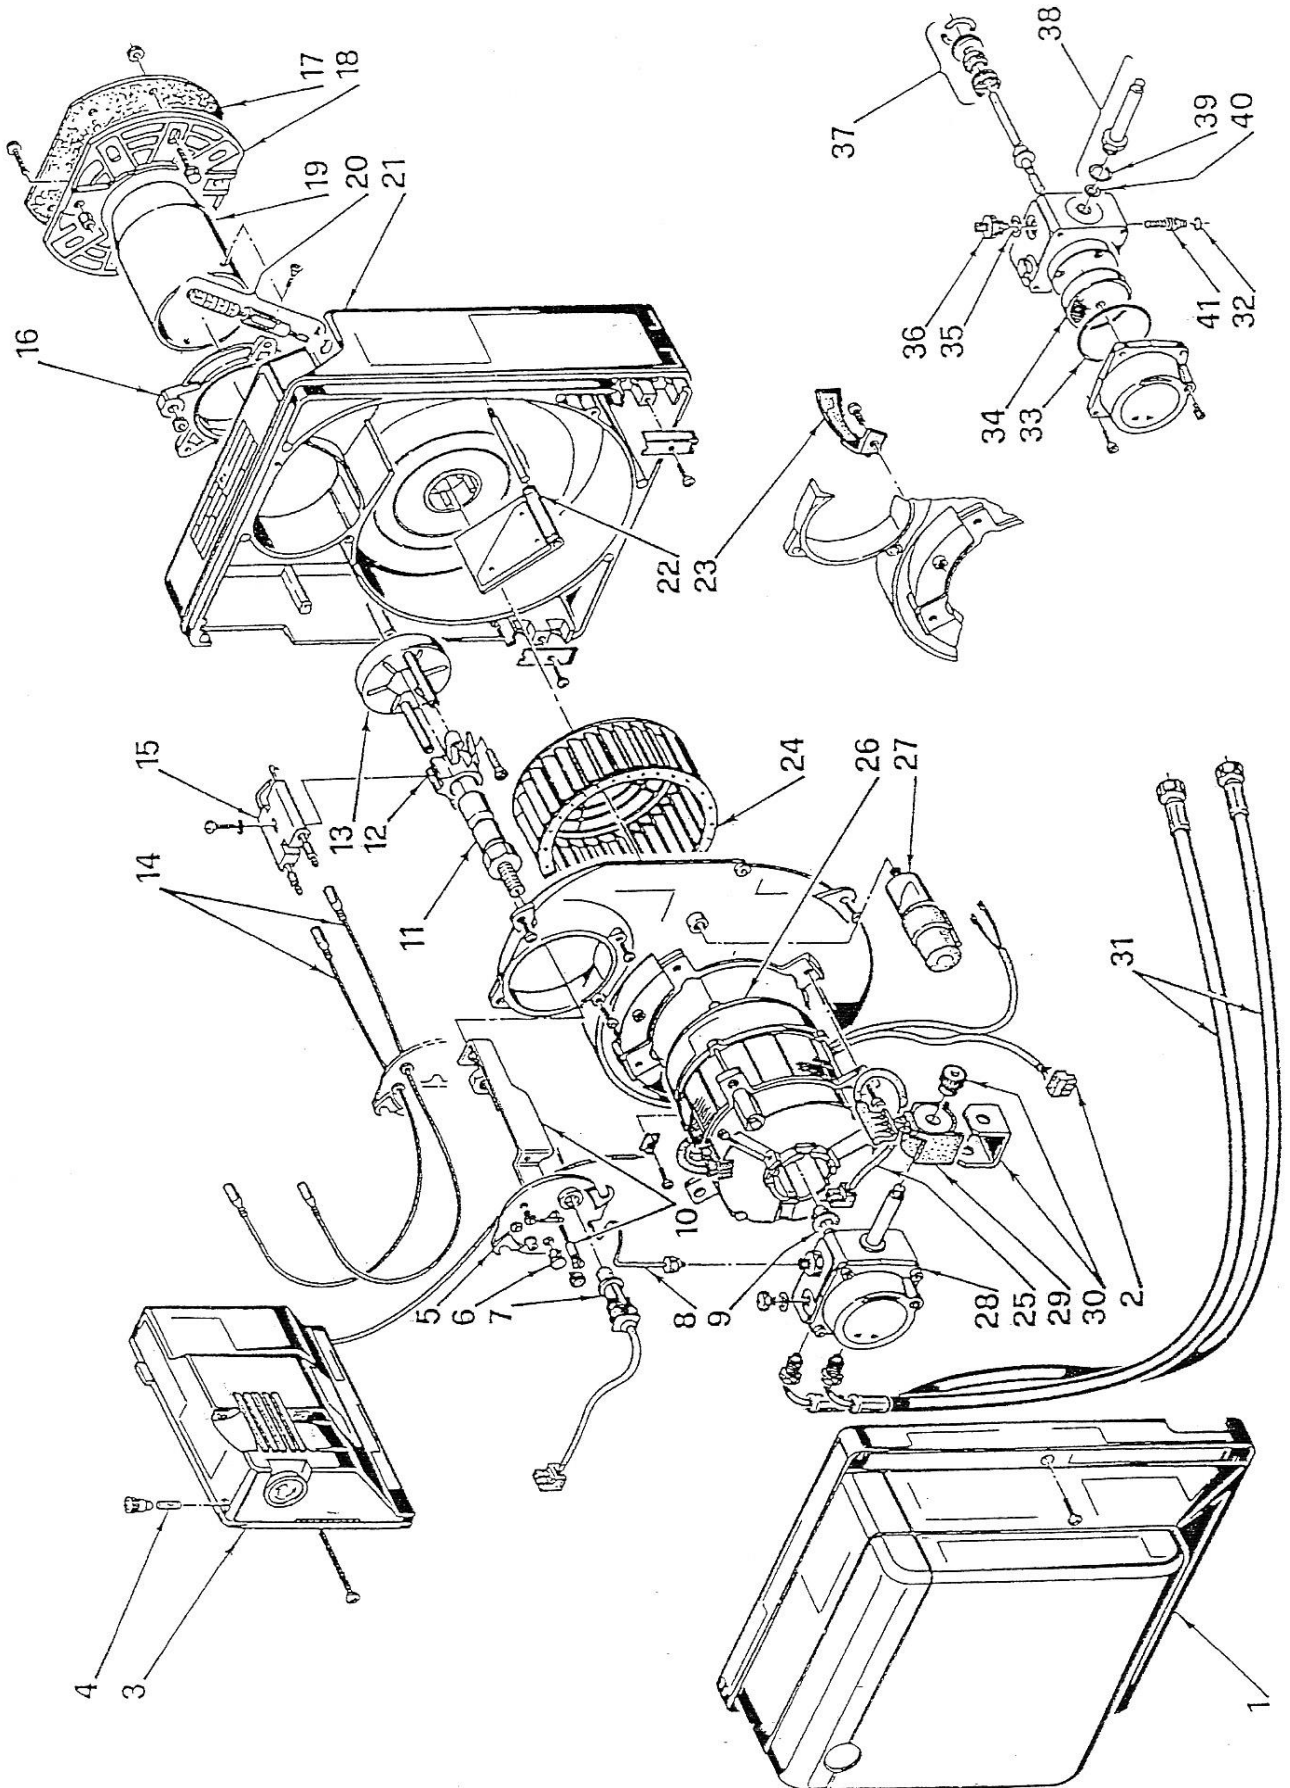

BRULEUR RG1
pour MINI R

Rep	Code	Réf. Appareil	Désignation commerciale	Nb/ app.	Obs.
1		MINI R	Capot	1	
2		MINI R	Connecteur	1	
3	1056000018	MINI R	Boîte de contrôle 552 SE RG1/2/3	1	
4		MINI R	Fusible	1	
5		MINI R	Couvercle	1	
6		MINI R	Œillette	1	
7	1056000034	MINI R	Cellule UV RG 1/2/3	1	
8		MINI R	Tube fioul	1	
9	1001000087	MINI R	Accouplement RG 1/2/3	1	
10		MINI R	Réglage air	1	
11		MINI R	Porte injecteur	1	
12		MINI R	Porte électrode	1	
13		MINI R	Accroche flamme	1	
14		MINI R	Câble	1	
15	1056000019	MINI R	Electrode	1	
16	1056000035	MINI R	Collier	1	
17	1001000051	MINI R	Joint de bride RG1	1	
18	1001000050	MINI R	Bride	1	
19		MINI R	Buse	1	
20		MINI R	Réglage air	1	
21		MINI R	Carter	1	
22		MINI R	Volet d'air	1	
23		MINI R	Défecteur	1	
24		MINI R	Turbine	1	
25		MINI R	Câble bobine EV	1	
26	1056000020	MINI R	Moteur RG1	1	
27	1001000092	MINI R	Condensateur 4 uF RG1/2	1	
28	1056000036	MINI R	Pompe fioul RG1/2/3	1	
29	1056000021	MINI R	Bobine EV RG1/2/3	1	
30		MINI R	Cavalier bobine	1	
31	1001000040	MINI R	Flexible fioul	1	
37	0103001112	MINIR	Organe d'étanchéité	1